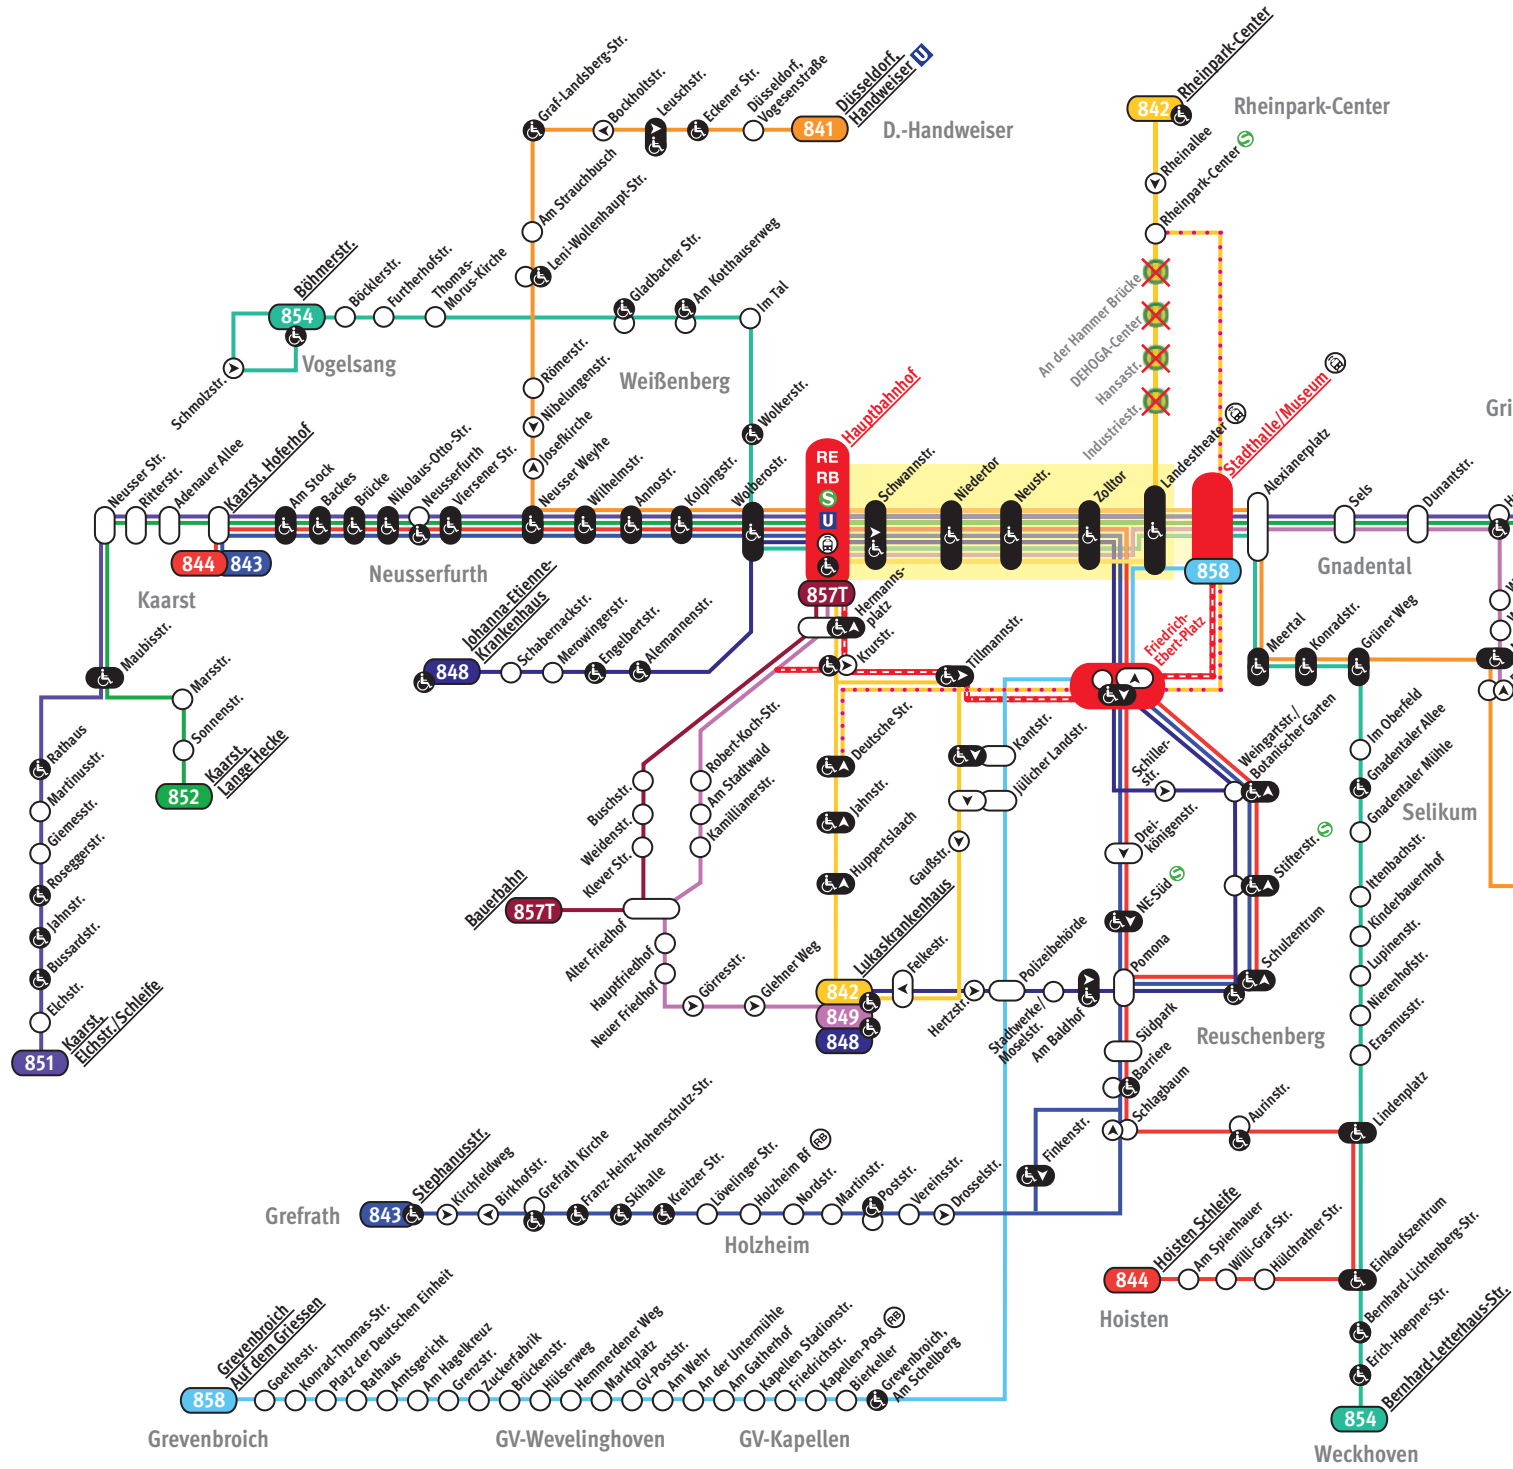

Liniennetzplan zum Schützenfest

Legende allgemein

- **Str.** Endhaltestelle
- Nur in Fahrtrichtung
- Bordsteinkante = 18 cm
- Bordsteinkante < 18 cm
- Anschluss an Straßenbahn
- Anschluss an Regionalbahn
- Anschluss an Regionalexpress
- Anschluss an S-Bahn
- Anschluss an U-Bahn

Legende Schützenfest

- Haltestelle kann zwischen Do., 18:00 Uhr, und Mi., ca. 09:00 Uhr, nicht angefahren werden.
- Während der Schützenfestumzüge können die Haltestellen im Zentrum nicht angefahren werden.
- Umleitungsstrecke während der Schützenfestumzüge.
- Umleitungsstrecke der Linie 842
- Zentrale Haltestelle während der Schützenfestumzüge.

Bitte beachten Sie auch die aktuellen Umleitungsinformationen, da es aufgrund von Baumaßnahmen im Stadtgebiet zu weiteren Änderungen der Linienwege kommen kann.