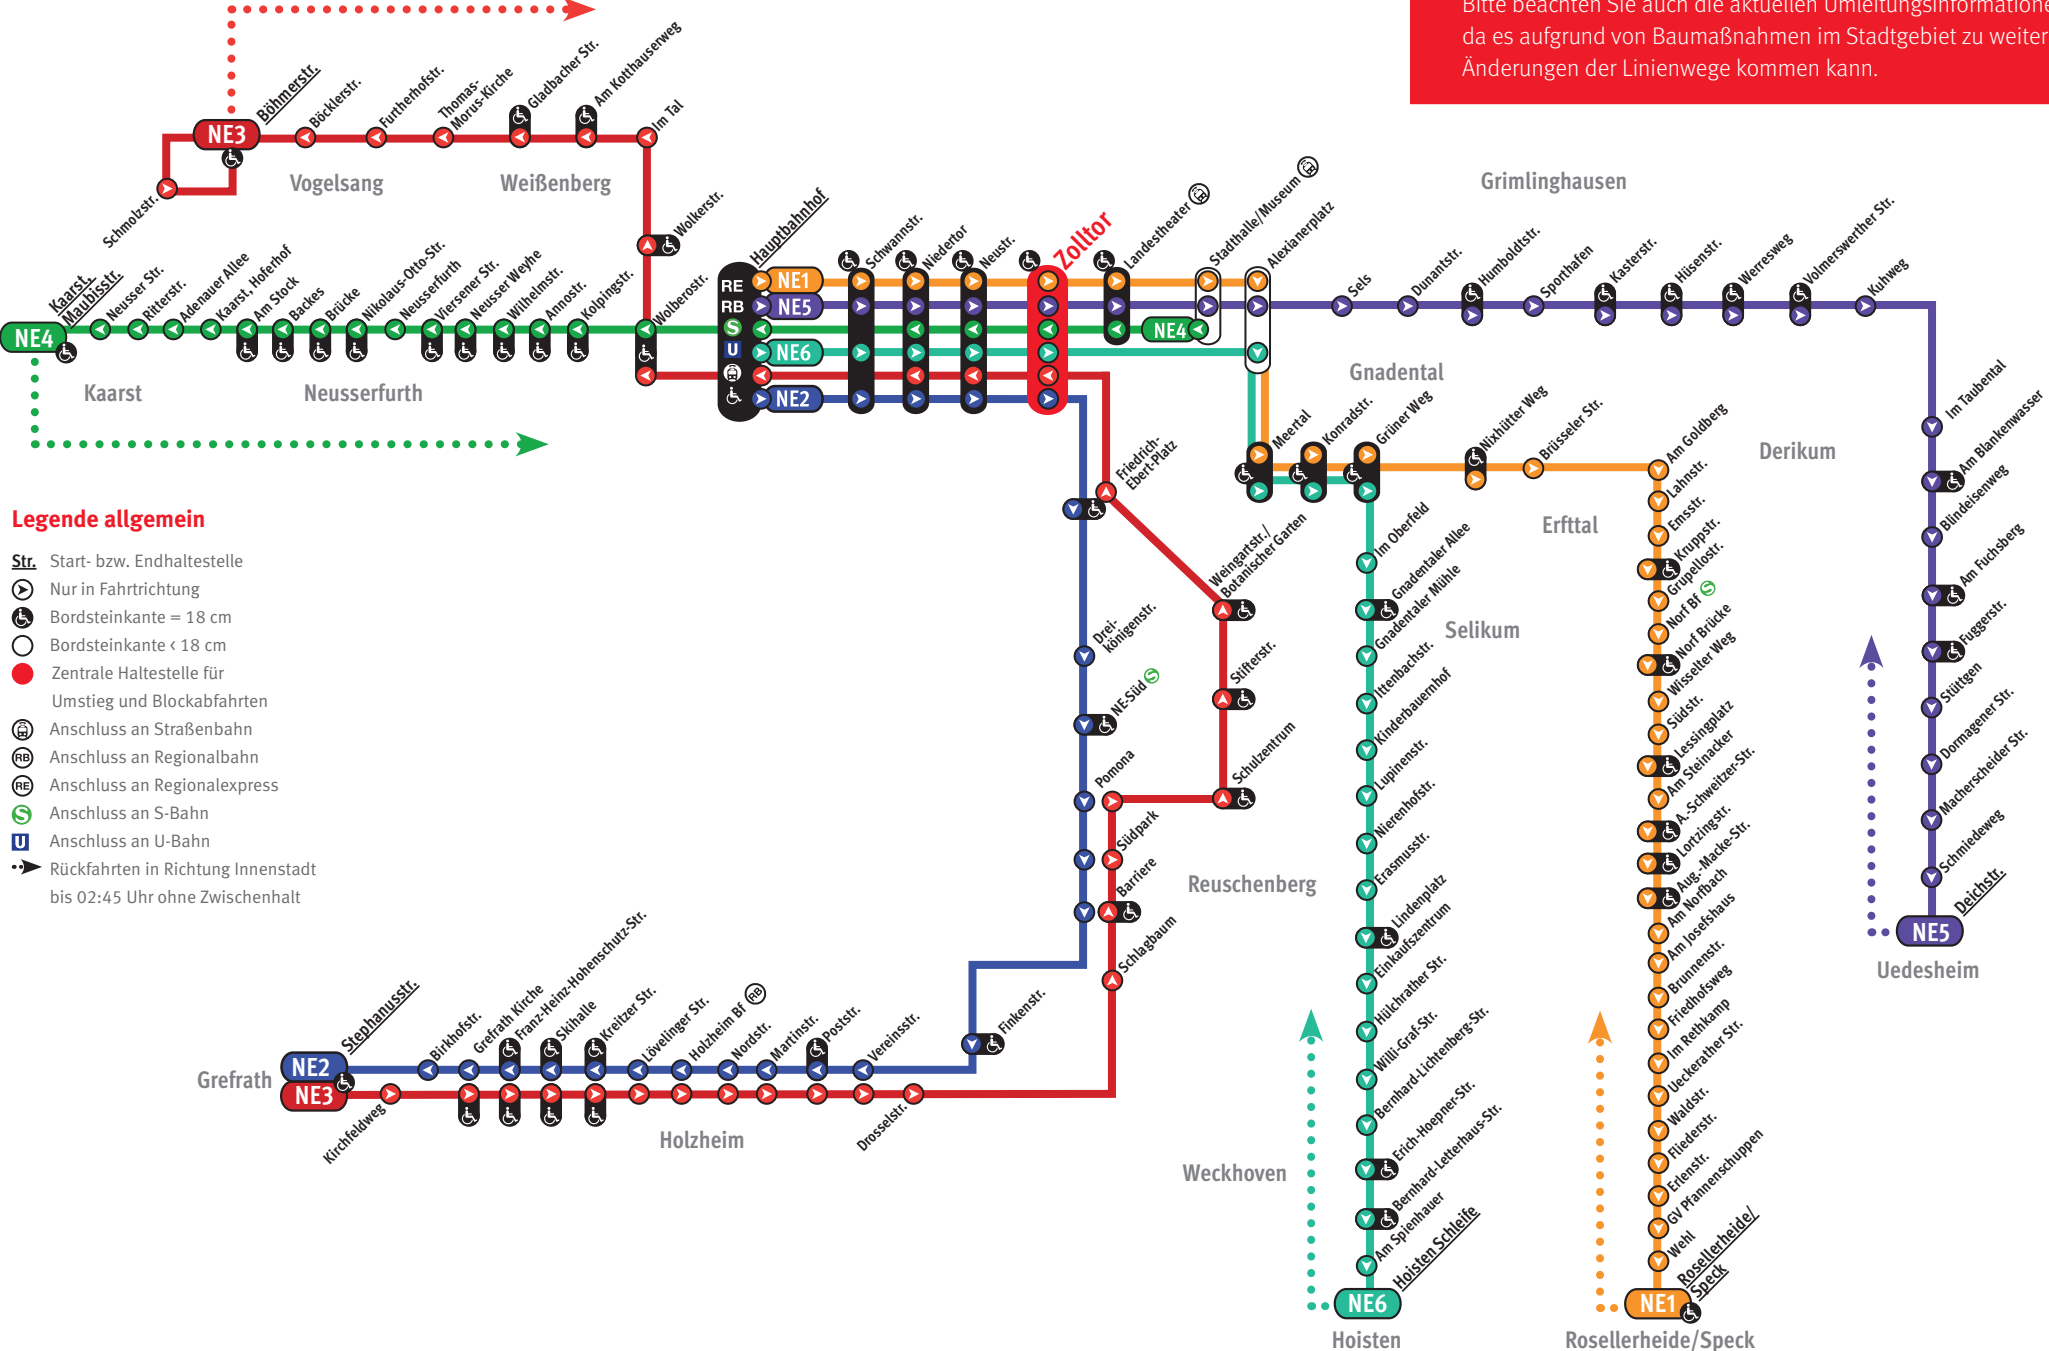

Liniennetzplan zum Schützenfest

Legende allgemein

- Str.** Endhaltestelle
- Nur in Fahrtrichtung
- Bordsteinkante = 18 cm
- Bordsteinkante < 18 cm
- Anschluss an Straßenbahn
- Anschluss an Regionalbahn
- Anschluss an Regionalexpress
- Anschluss an S-Bahn
- Anschluss an U-Bahn

Legende Schützenfest

- Haltestelle kann zwischen Do., 18:00 Uhr, und Mi., ca. 09:00 Uhr, nicht angefahren werden.
- Während der Schützenfestumzüge können die Haltestellen im Zentrum nicht angefahren werden.
- Umleitungsstrecke während der Schützenfestumzüge.
- Umleitungsstrecke der Linie 842
- Zentrale Haltestelle während der Schützenfestumzüge.

Legende allgemein

- Str.** Start- bzw. Endhaltestelle
- Nur in Fahrtrichtung
- Bordsteinkante = 18 cm
- Bordsteinkante < 18 cm
- Zentrale Haltestelle für Umstieg und Blockabfahrten
- Anschluss an Straßenbahn
- Anschluss an Regionalbahn
- Anschluss an Regionalexpress
- Anschluss an S-Bahn
- Anschluss an U-Bahn
- Rückfahrten in Richtung Innenstadt bis 02:45 Uhr ohne Zwischenhalt

Blockabfahrten ab Haltestelle „Zolltor“

Freitag, 23.08.2019, und Samstag, 24.08.2019

Linie	Fahrtrichtung	01:00	02:00	03:00
NE 1	Speck / Wehl ü. Norf- Derikum u. Allerheiligen	:10	:10	:10
NE 2	Grefrath ü. Reuschenberg u. Holzheim (Skihalle)	:10	:10	:10
NE 3	Vogelsang (Böhmerstr.) ü. Weißenberg	:10	:10	:10
NE 4	Kaarst, Maubisstr.	:10	:10	:10
NE 5	Uedesheim ü. Grimlinghausen	:10	:10	:10
NE 6	Weckhoven/Hoisten ü. Selikum u. Gnadental	:10	:10	:10