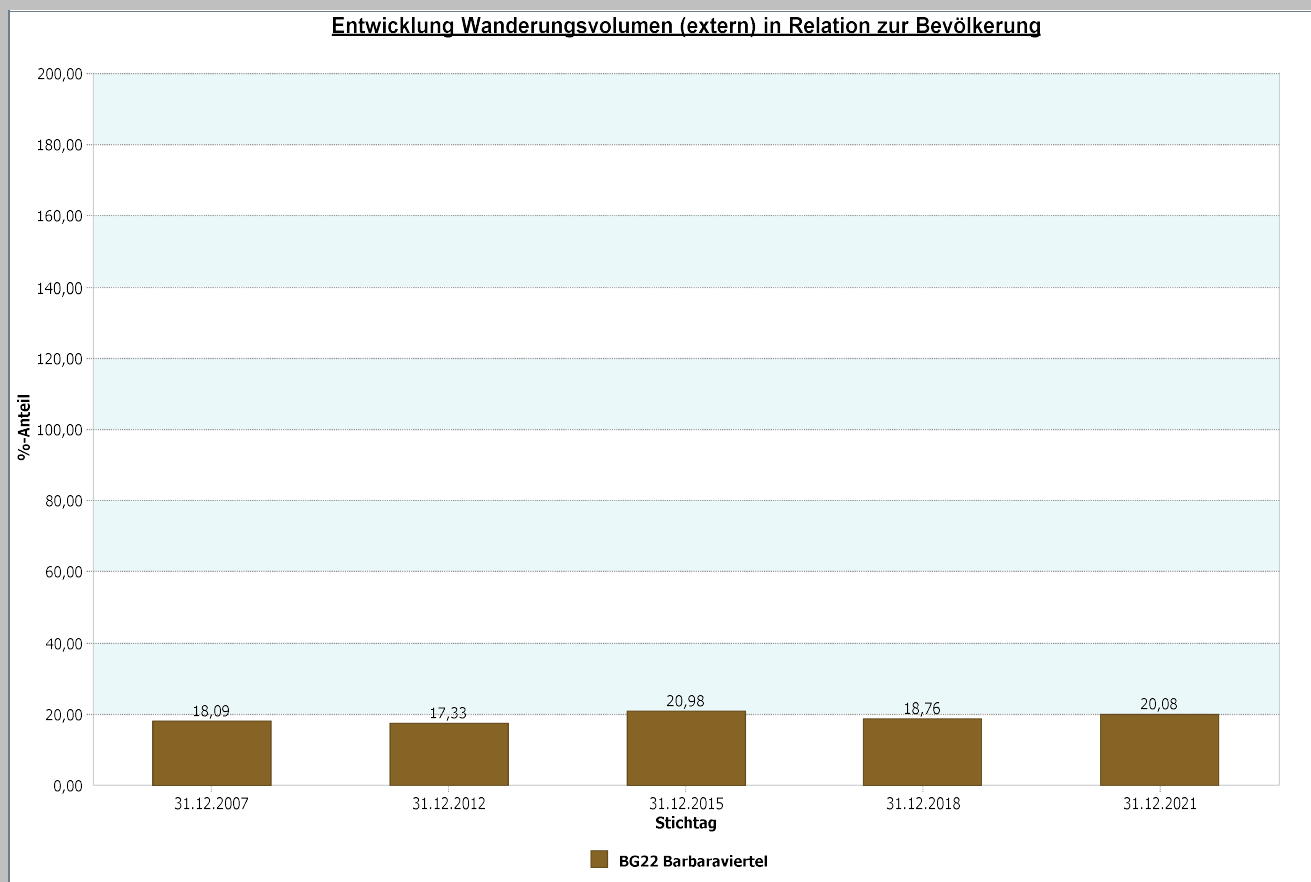

22 - Barbaraviertel

4.1 Demografische Basisdaten

4.1.4 Geburten-Sterbesaldo

	Barbaraviertel	31.12.2021
	Geburten-Sterbesaldo	4,24
	1 Anzahl der Geburten	32
	2 Anzahl der Sterbefälle	20

Stadt Neuss	31.12.2021
Geburten-Sterbesaldo	-1,82

Datenhistorie

Datenhistorie - Anzahl Geburten / Sterbefälle

Entwicklung Geburten und Sterbefälle

22 - Barbaraviertel

4.1.5 a Wanderungssaldo und Wanderungsvolumen (extern)

Barbaraviertel	31.12.2021
<u>Wanderungs-saldo extern</u>	-23,34

Barbaraviertel	31.12.2021
<u>Wanderungsvolumen (extern)</u>	568
<u>Wanderungsvolumen extern in Relation zur Bevölkerung</u>	20,08

31.12.2021	<u>Wanderungssaldo extern</u>	<u>Wanderungsvolumen extern in Relation zur Bevölkerung</u>
Stadt Neuss	-0,29	10,97

Datenhistorie

Datenhistorie

22 - Barbaraviertel

4.1.5 b Wanderungssaldo und Wanderungsvolumen (intern)

Barbaraviertel	31.12.2021
Wanderungssaldo innerstädtisch	-7,07

Barbaraviertel	31.12.2021
Wanderungsvolumen innerstädtisch	328
Wanderungsvolumen innerstädtisch in Relation zur Bevölkerung	11,60