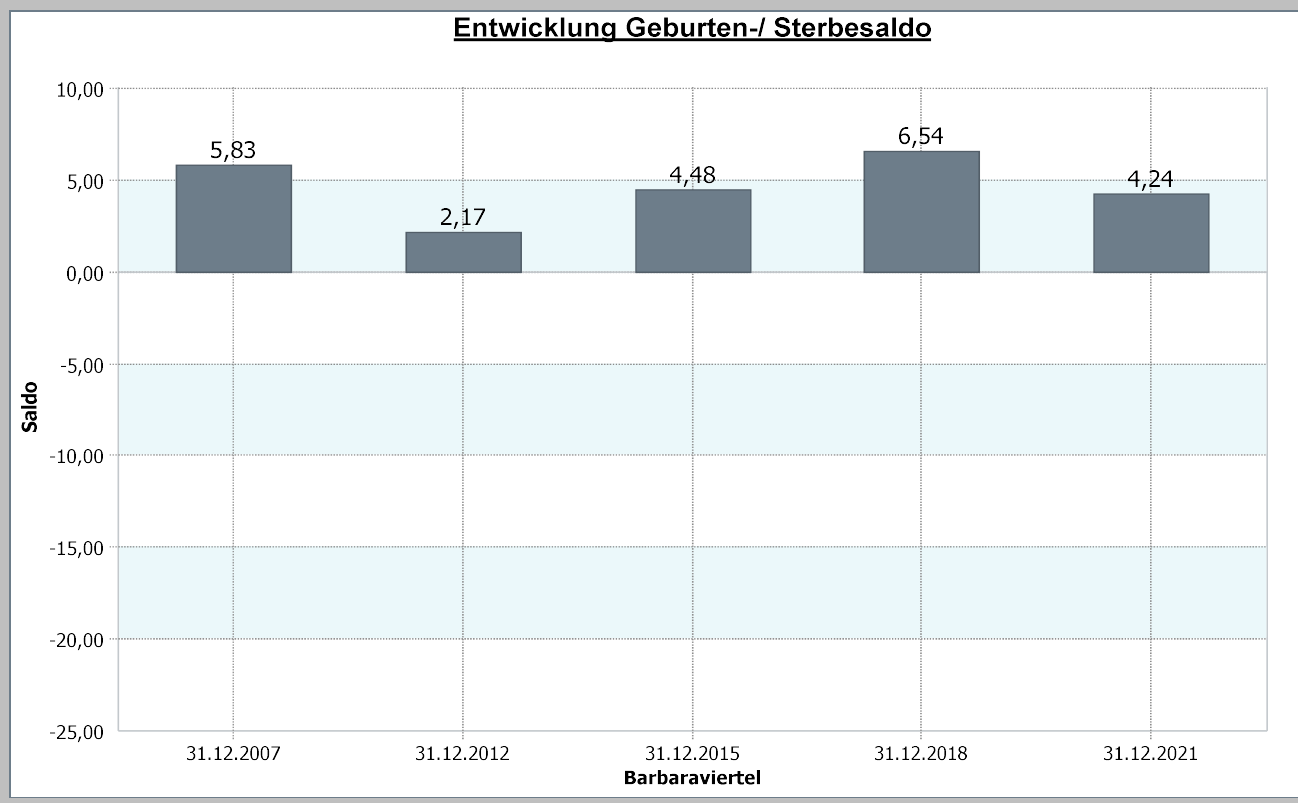

22 - Barbaraviertel

4.1 Demografische Basisdaten

4.1.4 Geburten-Sterbesaldo

	Barbaraviertel	31.12.2021
	Geburten-Sterbesaldo	4,24
	1 Anzahl der Geburten	32
	2 Anzahl der Sterbefälle	20

Stadt Neuss	31.12.2021
Geburten-Sterbesaldo	-1,82

Datenhistorie

Datenhistorie - Anzahl Geburten / Sterbefälle

Entwicklung Geburten und Sterbefälle

22 - Barbaraviertel

4.1.5 a Wanderungssaldo und Wanderungsvolumen (extern)

Barbaraviertel	31.12.2021
<u>Wanderungs-saldo extern</u>	-23,34

Barbaraviertel	31.12.2021
<u>Wanderungsvolumen (extern)</u>	568
<u>Wanderungsvolumen extern in Relation zur Bevölkerung</u>	20,08

31.12.2021	<u>Wanderungssaldo extern</u>	<u>Wanderungsvolumen extern in Relation zur Bevölkerung</u>
Stadt Neuss	-0,29	10,97

Datenhistorie

Datenhistorie

22 - Barbaraviertel

4.1.5 b Wanderungssaldo und Wanderungsvolumen (intern)

Barbaraviertel	31.12.2021
Wanderungssaldo innerstädtisch	-7,07

Barbaraviertel	31.12.2021
Wanderungsvolumen innerstädtisch	328
Wanderungsvolumen innerstädtisch in Relation zur Bevölkerung	11,60