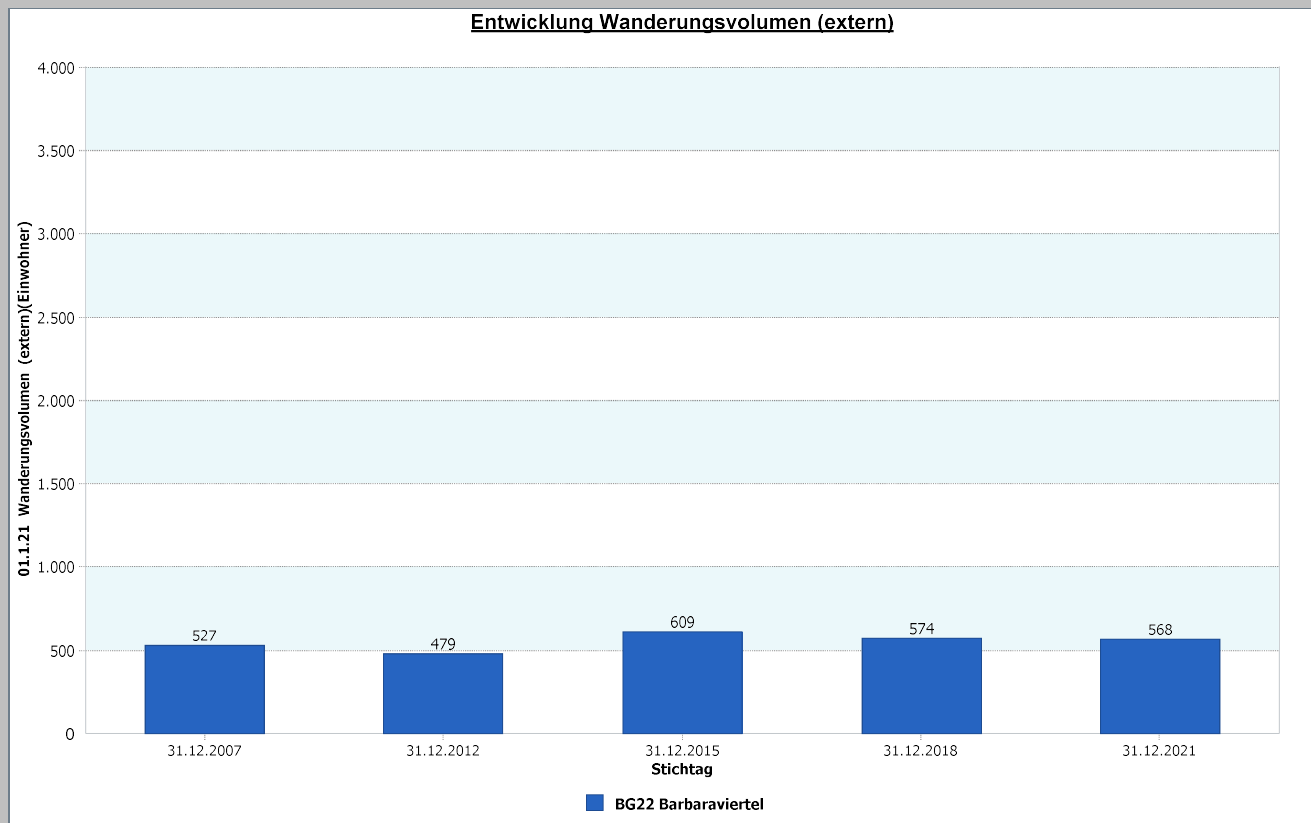

22 - Barbaraviertel

4.1 Demografische Basisdaten

4.1.4 Geburten-Sterbesaldo

	Barbaraviertel	31.12.2021
	Geburten-Sterbesaldo	4,24
	1 Anzahl der Geburten	32
	2 Anzahl der Sterbefälle	20

Stadt Neuss	31.12.2021
Geburten-Sterbesaldo	-1,82

Datenhistorie

Datenhistorie - Anzahl Geburten / Sterbefälle

Entwicklung Geburten und Sterbefälle

22 - Barbaraviertel

4.1.5 a Wanderungssaldo und Wanderungsvolumen (extern)

Barbaraviertel	31.12.2021
<u>Wanderungs-saldo extern</u>	-23,34

Barbaraviertel	31.12.2021
<u>Wanderungsvolumen (extern)</u>	568
<u>Wanderungsvolumen extern in Relation zur Bevölkerung</u>	20,08

31.12.2021	<u>Wanderungssaldo extern</u>	<u>Wanderungsvolumen extern in Relation zur Bevölkerung</u>
Stadt Neuss	-0,29	10,97

Datenhistorie

Datenhistorie

22 - Barbaraviertel

4.1.5 b Wanderungssaldo und Wanderungsvolumen (intern)

Barbaraviertel	31.12.2021
Wanderungssaldo innerstädtisch	-7,07

Barbaraviertel	31.12.2021
Wanderungsvolumen innerstädtisch	328
Wanderungsvolumen innerstädtisch in Relation zur Bevölkerung	11,60