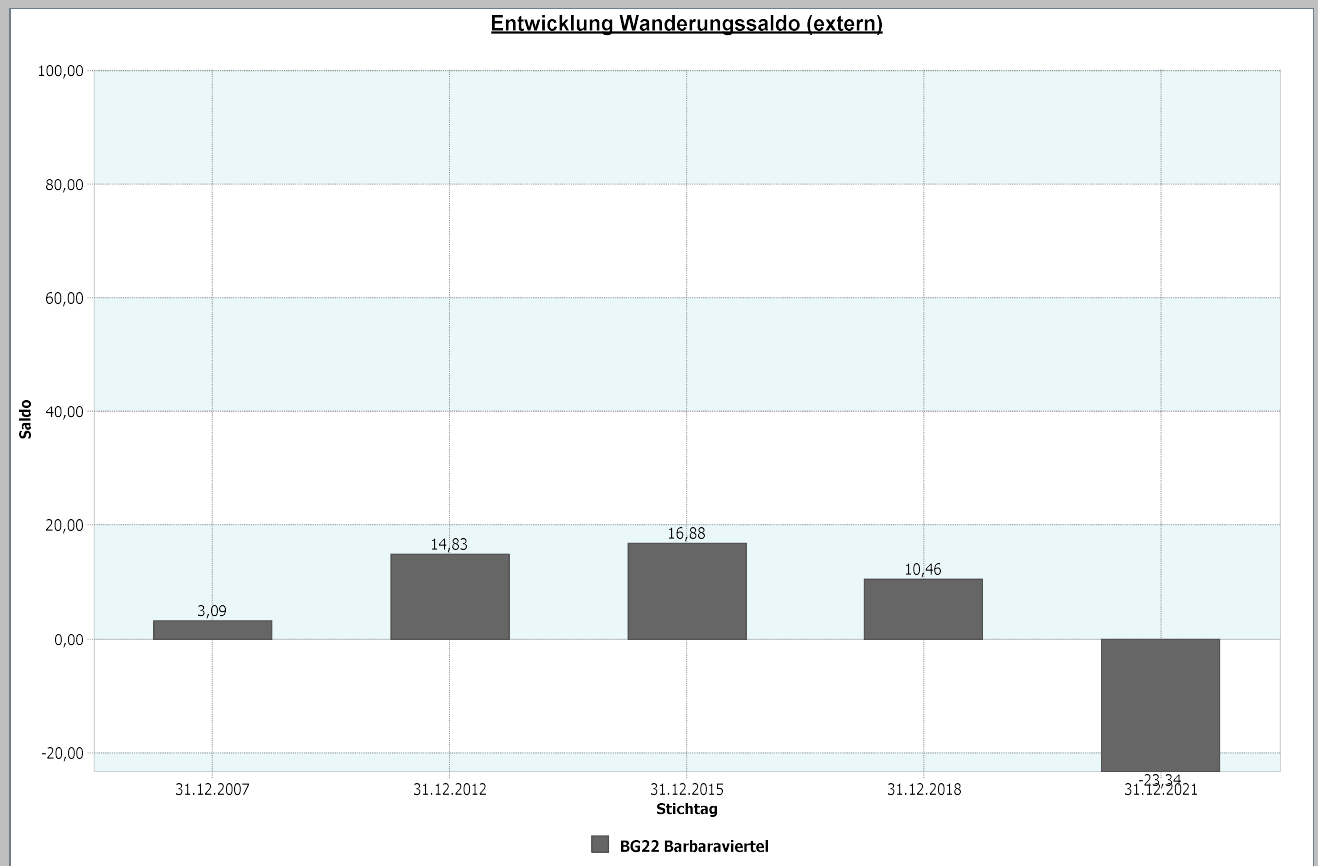

22 - Barbaraviertel

4.1 Demografische Basisdaten

4.1.4 Geburten-Sterbesaldo

	Barbaraviertel	31.12.2021
	Geburten-Sterbesaldo	4,24
	1 Anzahl der Geburten	32
	2 Anzahl der Sterbefälle	20

Stadt Neuss	31.12.2021
Geburten-Sterbesaldo	-1,82

Datenhistorie

Datenhistorie - Anzahl Geburten / Sterbefälle

Entwicklung Geburten und Sterbefälle

22 - Barbaraviertel

4.1.5 a Wanderungssaldo und Wanderungsvolumen (extern)

Barbaraviertel	31.12.2021
<u>Wanderungs-saldo extern</u>	-23,34

Barbaraviertel	31.12.2021
<u>Wanderungsvolumen (extern)</u>	568
<u>Wanderungsvolumen extern in Relation zur Bevölkerung</u>	20,08

31.12.2021	<u>Wanderungssaldo extern</u>	<u>Wanderungsvolumen extern in Relation zur Bevölkerung</u>
Stadt Neuss	-0,29	10,97

Datenhistorie

Datenhistorie

22 - Barbaraviertel

4.1.5 b Wanderungssaldo und Wanderungsvolumen (intern)

Barbaraviertel	31.12.2021
Wanderungssaldo innerstädtisch	-7,07

Barbaraviertel	31.12.2021
Wanderungsvolumen innerstädtisch	328
Wanderungsvolumen innerstädtisch in Relation zur Bevölkerung	11,60