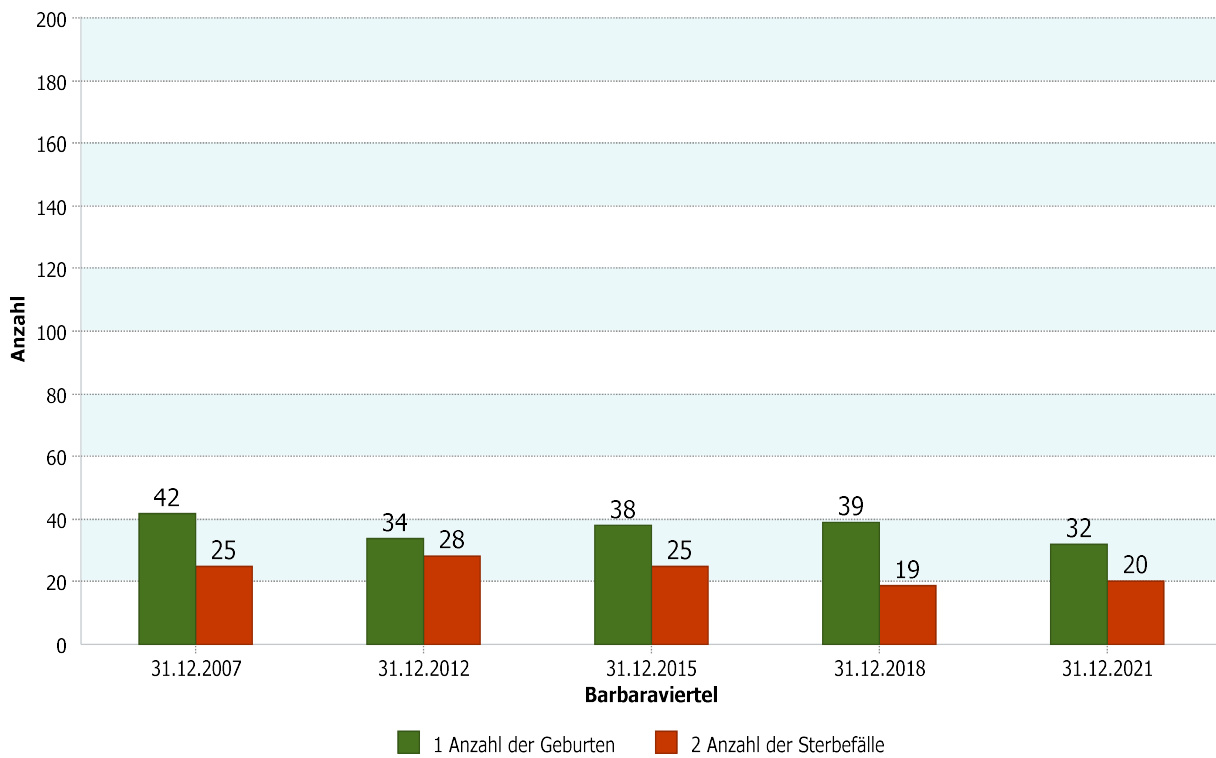

22 - Barbaraviertel

4.1 Demografische Basisdaten

4.1.4 Geburten-Sterbesaldo

	Barbaraviertel	31.12.2021
	Geburten-Sterbesaldo	4,24
	1 Anzahl der Geburten	32
	2 Anzahl der Sterbefälle	20

Stadt Neuss	31.12.2021
Geburten-Sterbesaldo	-1,82

Datenhistorie

Datenhistorie - Anzahl Geburten / Sterbefälle

Entwicklung Geburten und Sterbefälle

22 - Barbaraviertel

4.1.5 a Wanderungssaldo und Wanderungsvolumen (extern)

Barbaraviertel	31.12.2021
<u>Wanderungs-saldo extern</u>	-23,34

Barbaraviertel	31.12.2021
<u>Wanderungsvolumen (extern)</u>	568
<u>Wanderungsvolumen extern in Relation zur Bevölkerung</u>	20,08

31.12.2021	<u>Wanderungssaldo extern</u>	<u>Wanderungsvolumen extern in Relation zur Bevölkerung</u>
Stadt Neuss	-0,29	10,97

Datenhistorie

Datenhistorie

22 - Barbaraviertel

4.1.5 b Wanderungssaldo und Wanderungsvolumen (intern)

Barbaraviertel	31.12.2021
Wanderungssaldo innerstädtisch	-7,07

Barbaraviertel	31.12.2021
Wanderungsvolumen innerstädtisch	328
Wanderungsvolumen innerstädtisch in Relation zur Bevölkerung	11,60