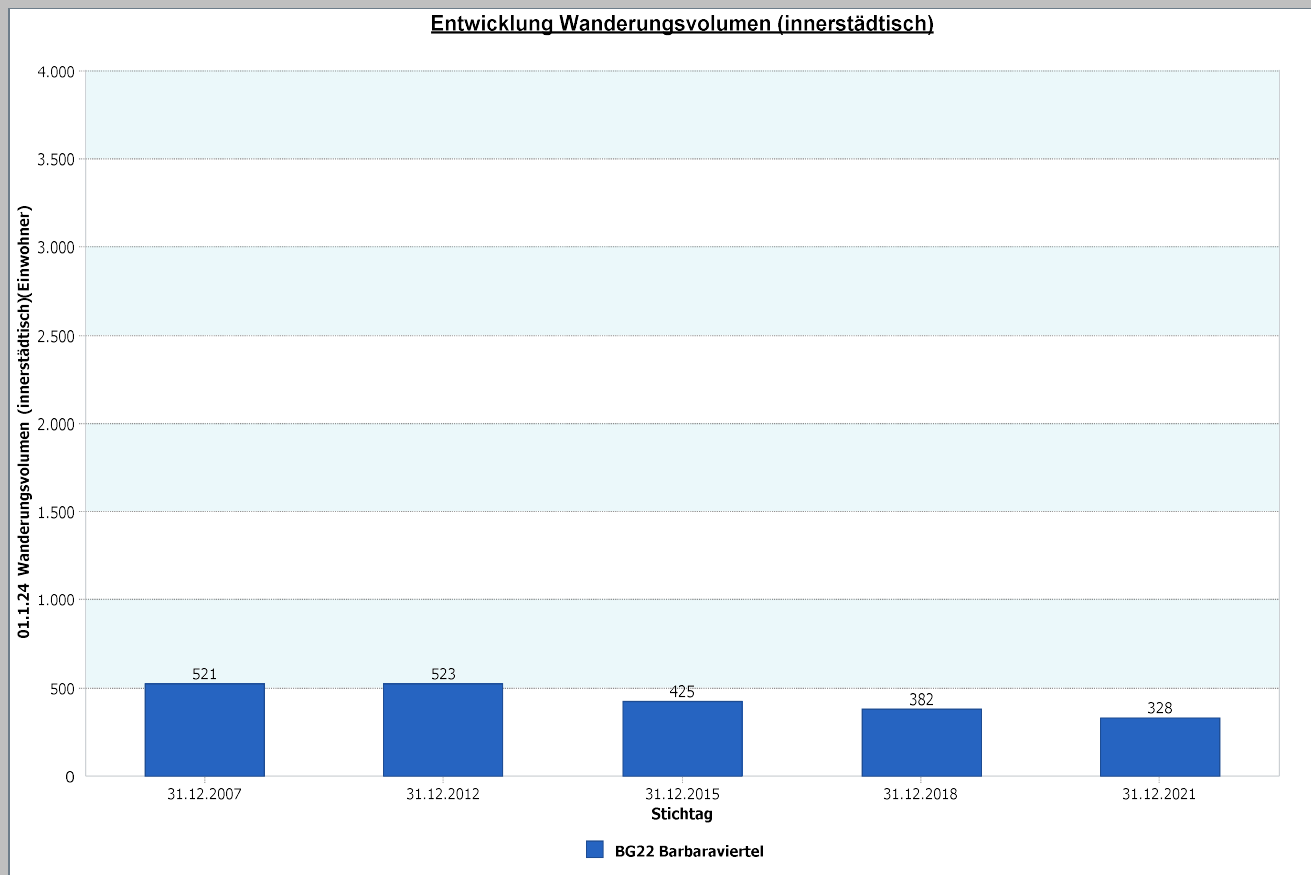

Datenhistorie

Datenhistorie - Anzahl Geburten / Sterbefälle

Entwicklung Geburten und Sterbefälle

22 - Barbaraviertel

4.1.5 a Wanderungssaldo und Wanderungsvolumen (extern)

Barbaraviertel	31.12.2021
<u>Wanderungs-saldo extern</u>	-23,34

Barbaraviertel	31.12.2021
<u>Wanderungsvolumen (extern)</u>	568
<u>Wanderungsvolumen extern in Relation zur Bevölkerung</u>	20,08

31.12.2021	<u>Wanderungssaldo extern</u>	<u>Wanderungsvolumen extern in Relation zur Bevölkerung</u>
Stadt Neuss	-0,29	10,97

Datenhistorie

Datenhistorie

22 - Barbaraviertel

4.1.5 b Wanderungssaldo und Wanderungsvolumen (intern)

Barbaraviertel	31.12.2021
Wanderungssaldo innerstädtisch	-7,07

Barbaraviertel	31.12.2021
Wanderungsvolumen innerstädtisch	328
Wanderungsvolumen innerstädtisch in Relation zur Bevölkerung	11,60

31.12.2021	Wanderungssaldo innerstädtisch	Wanderungsvolumen innerstädtisch in Relation zur Bevölkerung
Stadt Neuss	0,00	8,94

Datenhistorie

Datenhistorie

22 - Barbaraviertel

4.1.5 c Mobilitätsrate

Barbaraviertel	31.12.2021
Wanderungsvolumen insgesamt	896