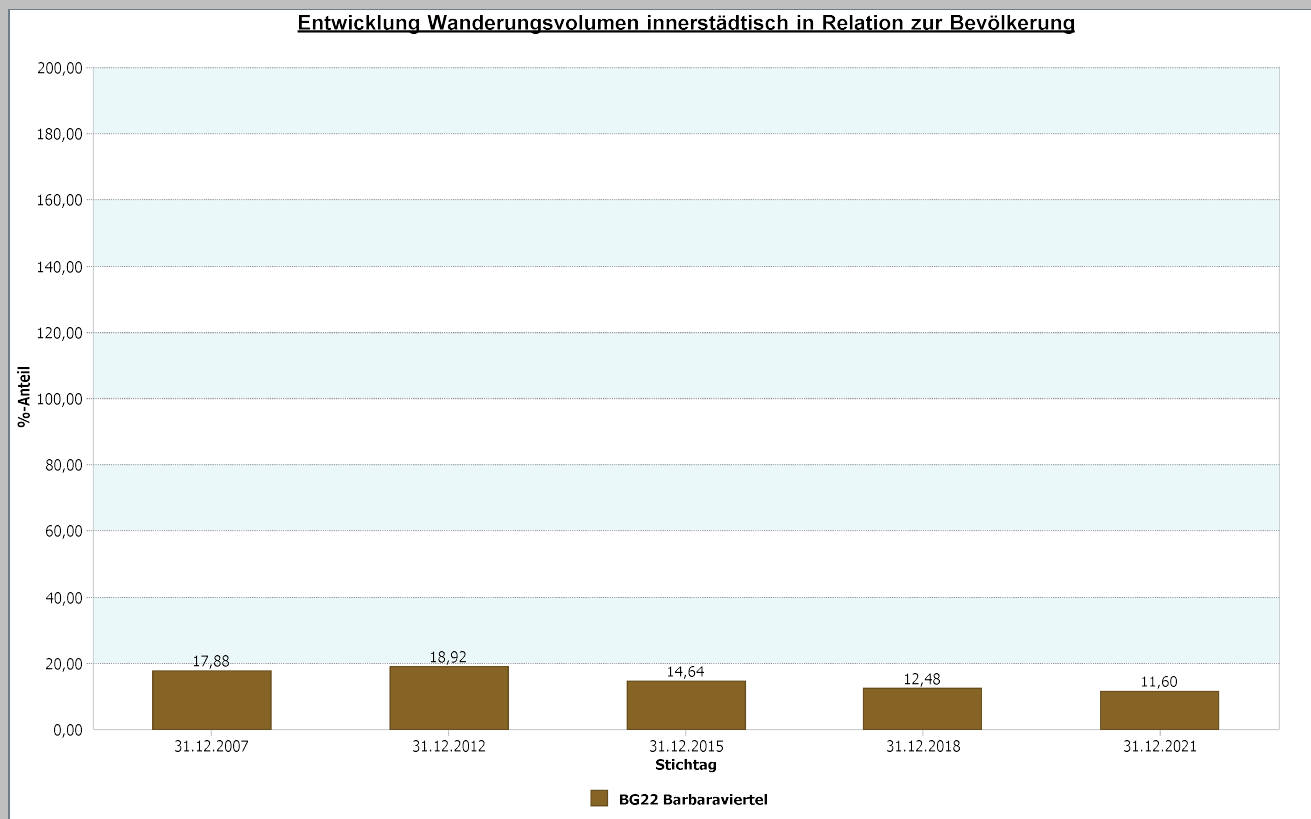

Datenhistorie

Datenhistorie - Anzahl Geburten / Sterbefälle

Entwicklung Geburten und Sterbefälle

22 - Barbaraviertel

4.1.5 a Wanderungssaldo und Wanderungsvolumen (extern)

Barbaraviertel	31.12.2021
<u>Wanderungs-saldo extern</u>	-23,34

Barbaraviertel	31.12.2021
<u>Wanderungsvolumen (extern)</u>	568
<u>Wanderungsvolumen extern in Relation zur Bevölkerung</u>	20,08

31.12.2021	<u>Wanderungssaldo extern</u>	<u>Wanderungsvolumen extern in Relation zur Bevölkerung</u>
Stadt Neuss	-0,29	10,97

Datenhistorie

Datenhistorie

22 - Barbaraviertel

4.1.5 b Wanderungssaldo und Wanderungsvolumen (intern)

Barbaraviertel	31.12.2021
Wanderungssaldo innerstädtisch	-7,07

Barbaraviertel	31.12.2021
Wanderungsvolumen innerstädtisch	328
Wanderungsvolumen innerstädtisch in Relation zur Bevölkerung	11,60

31.12.2021	Wanderungssaldo innerstädtisch	Wanderungsvolumen innerstädtisch in Relation zur Bevölkerung
Stadt Neuss	0,00	8,94

Datenhistorie

Datenhistorie

22 - Barbaraviertel

4.1.5 c Mobilitätsrate

Barbaraviertel	31.12.2021
Wanderungsvolumen insgesamt	896