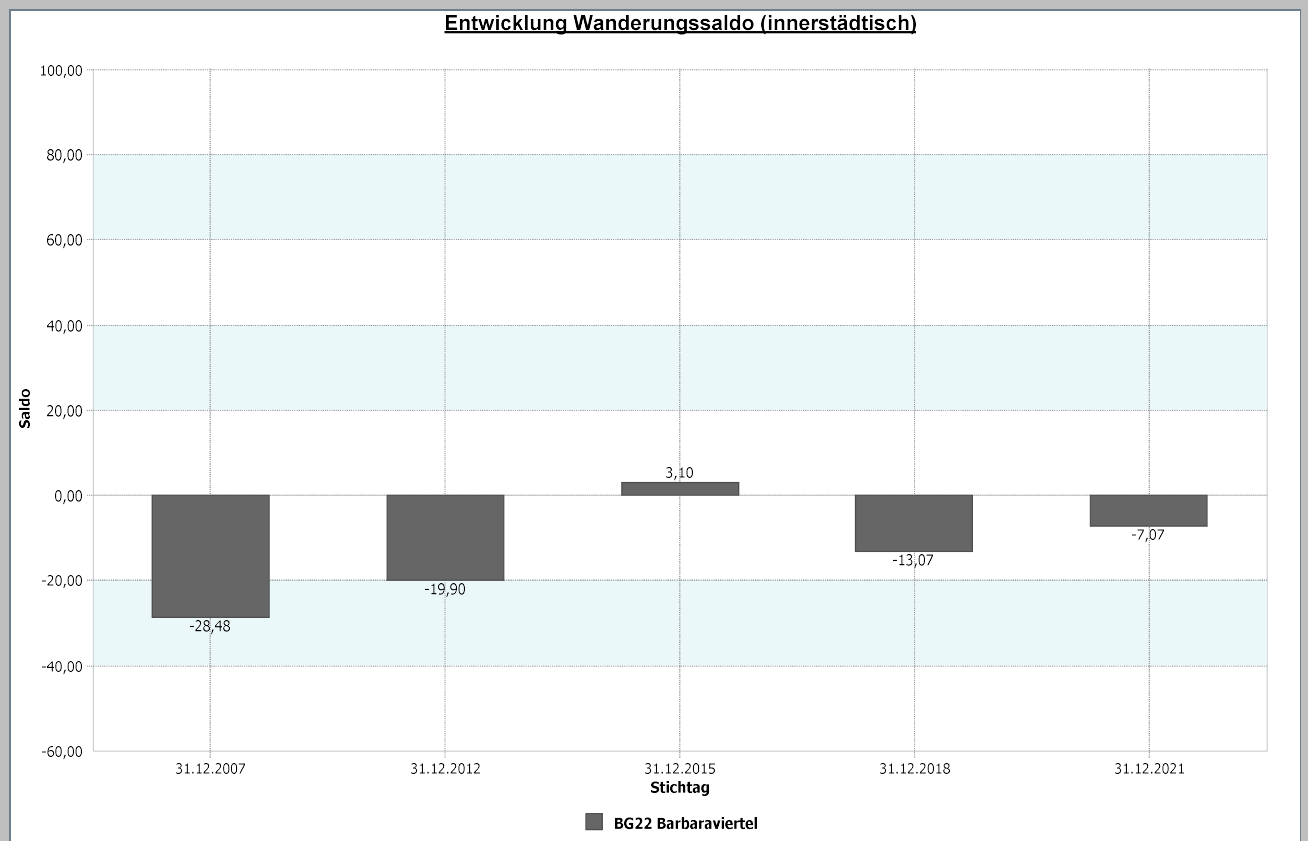

Datenhistorie

Datenhistorie - Anzahl Geburten / Sterbefälle

Entwicklung Geburten und Sterbefälle

22 - Barbaraviertel

4.1.5 a Wanderungssaldo und Wanderungsvolumen (extern)

Barbaraviertel	31.12.2021
<u>Wanderungs-saldo extern</u>	-23,34

Barbaraviertel	31.12.2021
<u>Wanderungsvolumen (extern)</u>	568
<u>Wanderungsvolumen extern in Relation zur Bevölkerung</u>	20,08

31.12.2021	<u>Wanderungssaldo extern</u>	<u>Wanderungsvolumen extern in Relation zur Bevölkerung</u>
Stadt Neuss	-0,29	10,97

Datenhistorie

Datenhistorie

22 - Barbaraviertel

4.1.5 b Wanderungssaldo und Wanderungsvolumen (intern)

Barbaraviertel	31.12.2021
Wanderungssaldo innerstädtisch	-7,07

Barbaraviertel	31.12.2021
Wanderungsvolumen innerstädtisch	328
Wanderungsvolumen innerstädtisch in Relation zur Bevölkerung	11,60

31.12.2021	Wanderungssaldo innerstädtisch	Wanderungsvolumen innerstädtisch in Relation zur Bevölkerung
Stadt Neuss	0,00	8,94

Datenhistorie

Datenhistorie

22 - Barbaraviertel

4.1.5 c Mobilitätsrate

Barbaraviertel	31.12.2021
Wanderungsvolumen insgesamt	896