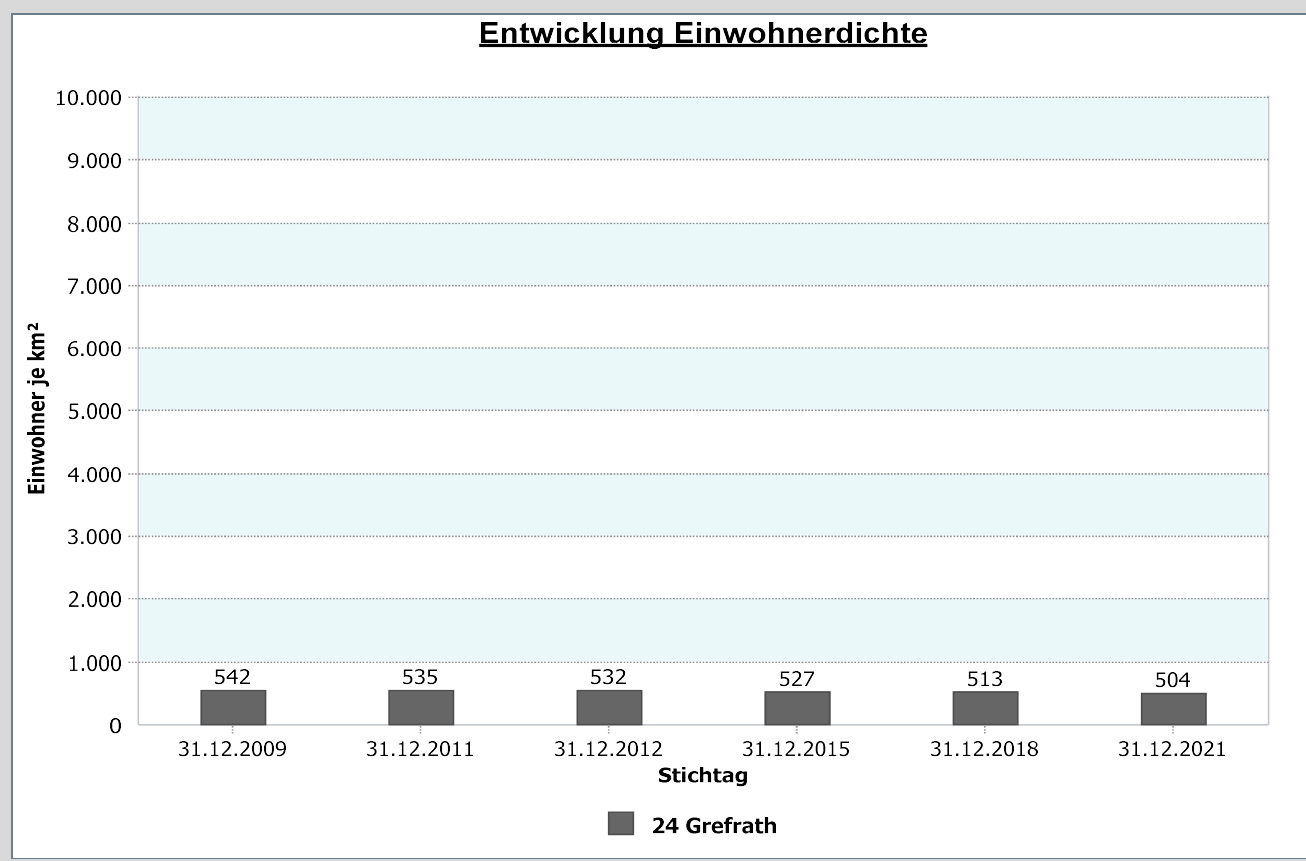

24 - Grefrath

4.1 Demografische Basisdaten - Bevölkerungsstruktur

4.1.1 Bevölkerungsentwicklung

24 - Grefrath

4.1 Demografische Basisdaten - Bevölkerungsstruktur

4.1.2 Einwohnerdichte

31.12.2021	24 Grefrath
01.1.01 Bevölkerungsdichte Einwohner je km ²	504

Datenhistorie

24 - Grefrath

4.1 Demografische Basisdaten - Bevölkerungsstruktur

4.1.2 Altersstruktur

Datenhistorie

24 - Grefrath

4.1 Demografische Basisdaten - Bevölkerungsstruktur

4.1.3 Ausländer