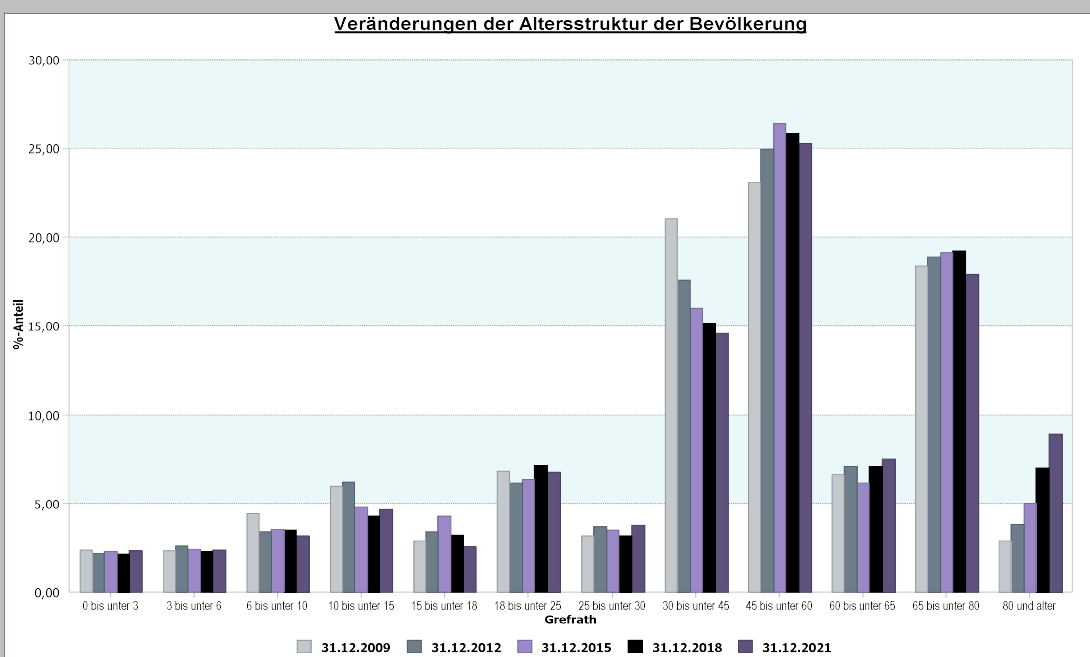

Datenhistorie

24 - Grefrath

4.1 Demografische Basisdaten - Bevölkerungsstruktur

4.1.2 Altersstruktur

Datenhistorie

24 - Grefrath

4.1 Demografische Basisdaten - Bevölkerungsstruktur

4.1.3 Ausländer