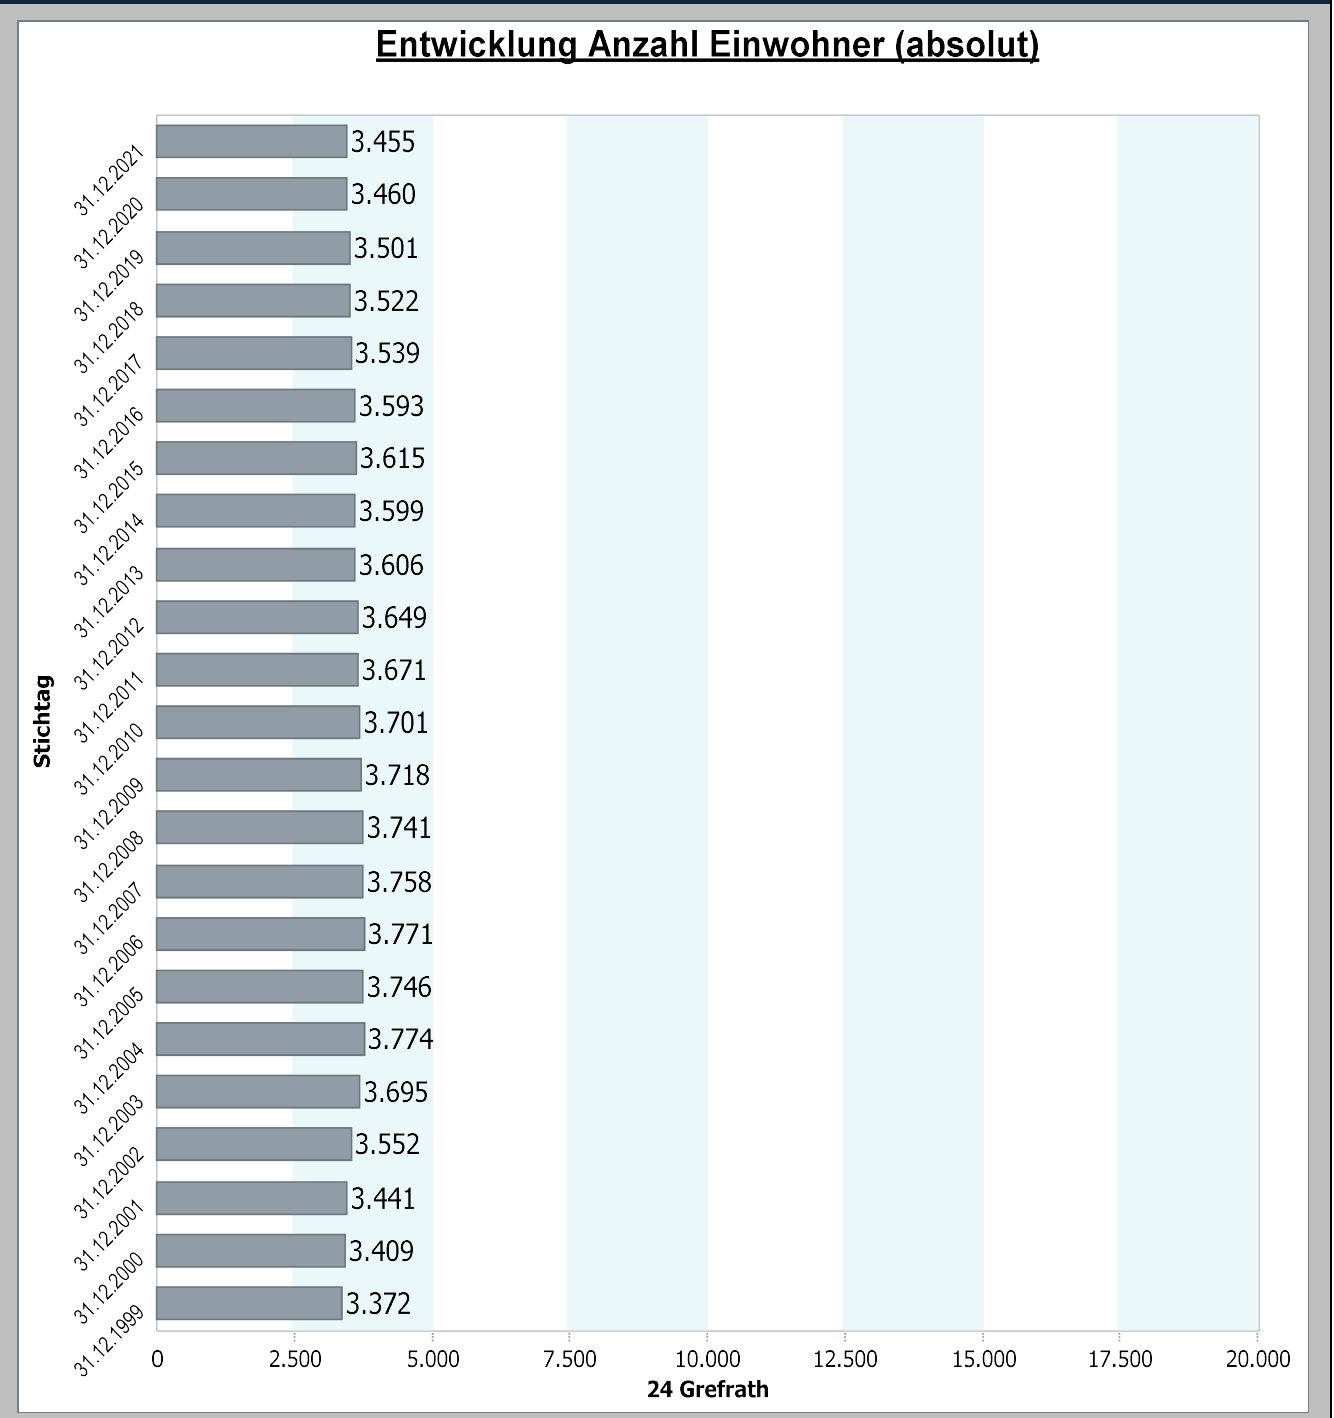

24 - Grefrath

4.1 Demografische Basisdaten - Bevölkerungsstruktur

4.1.1 Bevölkerungsentwicklung

24 - Grefrath

4.1 Demografische Basisdaten - Bevölkerungsstruktur

4.1.2 Einwohnerdichte

31.12.2021	24 Grefrath
01.1.01 Bevölkerungsdichte Einwohner je km ²	504

Datenhistorie

24 - Grefrath

4.1 Demografische Basisdaten - Bevölkerungsstruktur

4.1.2 Altersstruktur

Datenhistorie

24 - Grefrath

4.1 Demografische Basisdaten - Bevölkerungsstruktur

4.1.3 Ausländer