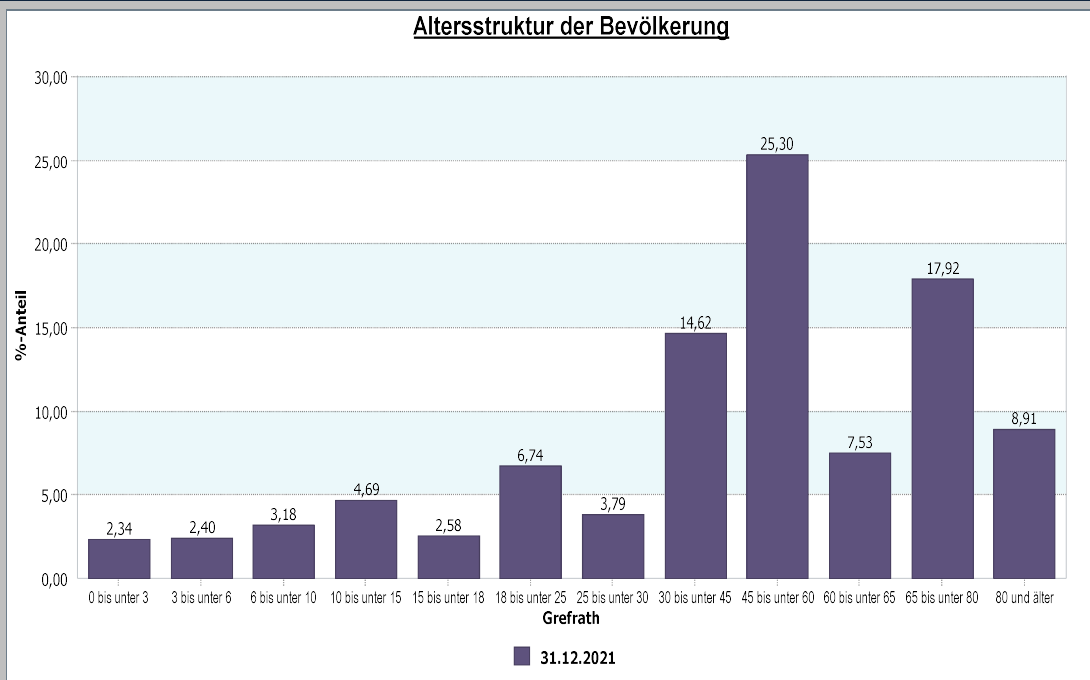

Datenhistorie

24 - Grefrath

4.1 Demografische Basisdaten - Bevölkerungsstruktur

4.1.2 Altersstruktur

Datenhistorie

24 - Grefrath

4.1 Demografische Basisdaten - Bevölkerungsstruktur

4.1.3 Ausländer