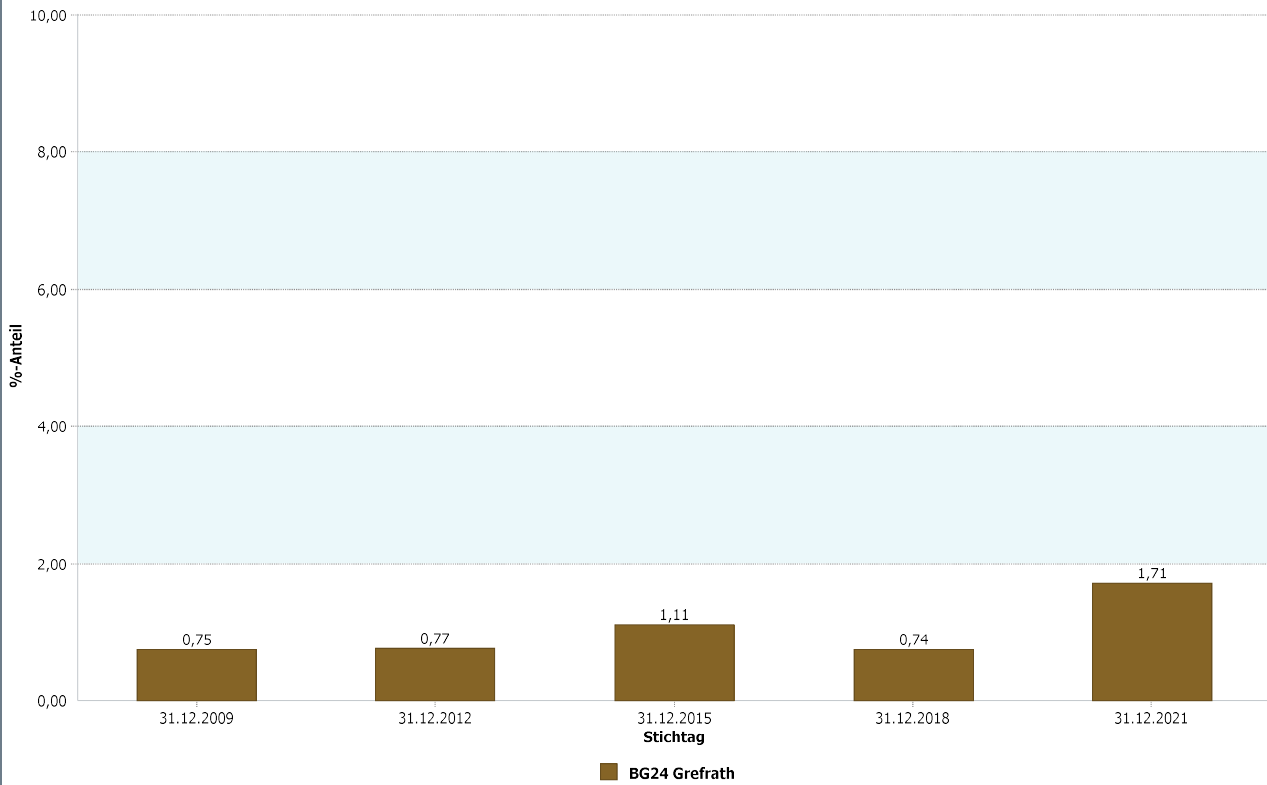

24 - Grefrath

4.5 Erziehung und Bildung

4.5.3 Interventionen „Hilfe zur Erziehung und Hilfeplan“

SGB VIII

Grefrath	31.12.2021
3 Anteil Hilfe zur Erziehung	1,71
31.12.2021	3 Anteil Hilfe zur Erziehung
Stadt Neuss	3,25
Grefrath	31.12.2021
1 Anzahl der Fälle Hilfe zur Erziehung und Hilfeplan	9

Datenhistorie

Entwicklung Hilfe zur Erziehung und Hilfeplan - Anteil

Entwicklung Hilfe zur Erziehung und Hilfeplan - Anzahl