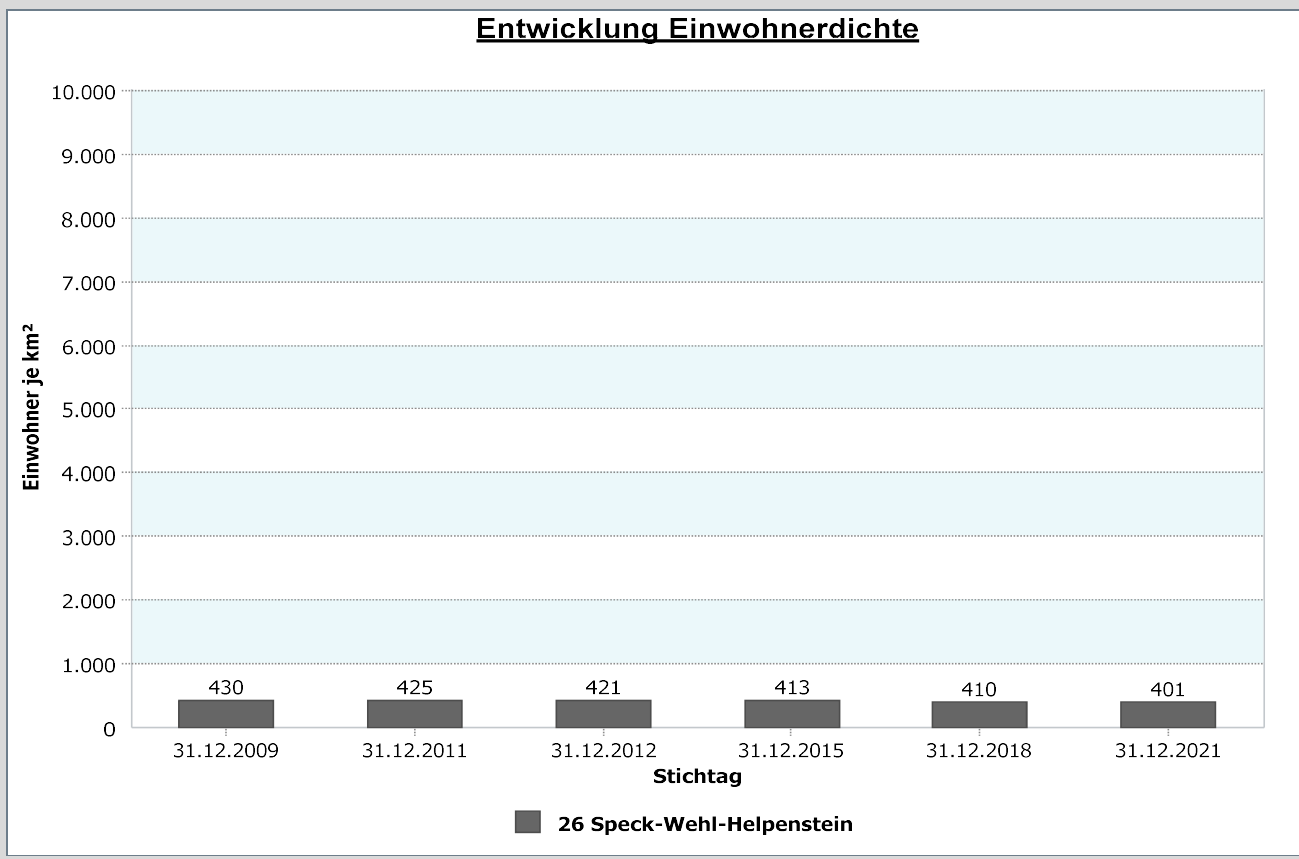

26 - Speck, Wehl, Helpenstein

4.1 Demografische Basisdaten - Bevölkerungsstruktur

4.1.1 Bevölkerungsentwicklung

Entwicklung Anzahl Einwohner (absolut)

26 - Speck, Wehl, Helpenstein

4.1 Demografische Basisdaten - Bevölkerungsstruktur

4.1.2 Einwohnerdichte

31.12.2021	26 Speck-Wehl-Helpenstein
01.1.01 Bevölkerungsdichte Einwohner je km ²	401

Datenhistorie

26 - Speck, Wehl, Helpenstein

4.1 Demografische Basisdaten - Bevölkerungsstruktur

4.1.3 Ausländer