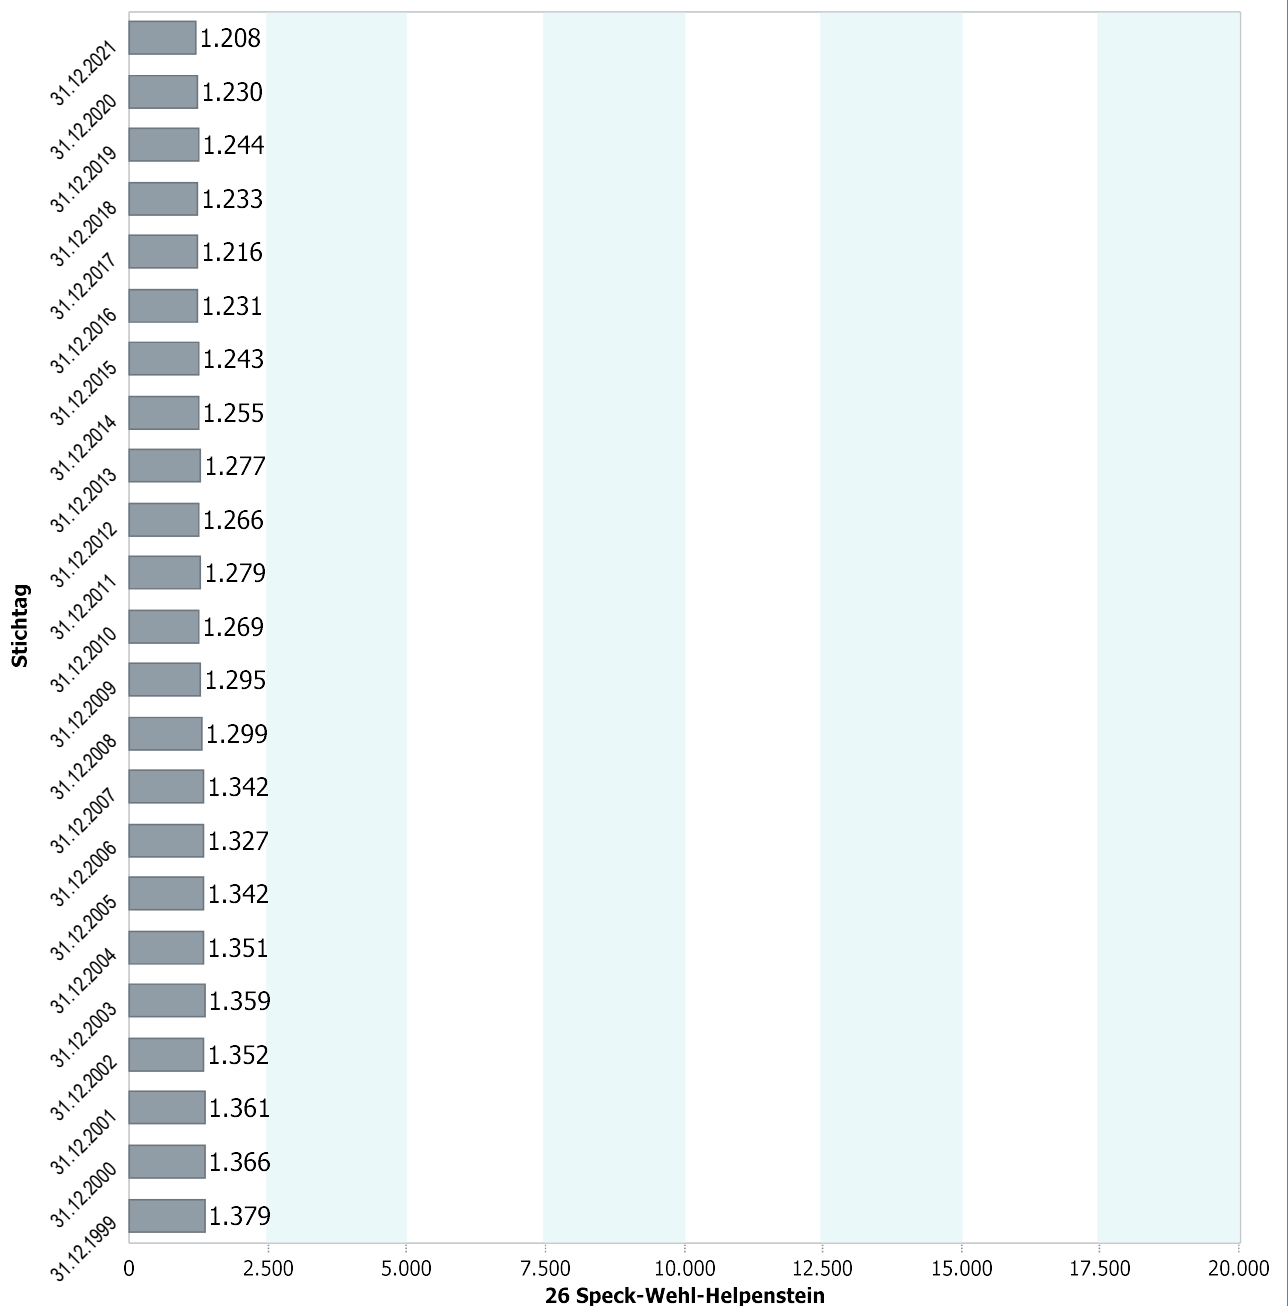

26 - Speck, Wehl, Helpenstein

4.1 Demografische Basisdaten - Bevölkerungsstruktur

4.1.1 Bevölkerungsentwicklung

Entwicklung Anzahl Einwohner (absolut)

26 - Speck, Wehl, Helpenstein

4.1 Demografische Basisdaten - Bevölkerungsstruktur

4.1.2 Einwohnerdichte

31.12.2021	26 Speck-Wehl-Helpenstein
01.1.01 Bevölkerungsdichte Einwohner je km ²	401

Datenhistorie

26 - Speck, Wehl, Helpenstein

4.1 Demografische Basisdaten - Bevölkerungsstruktur

4.1.3 Ausländer