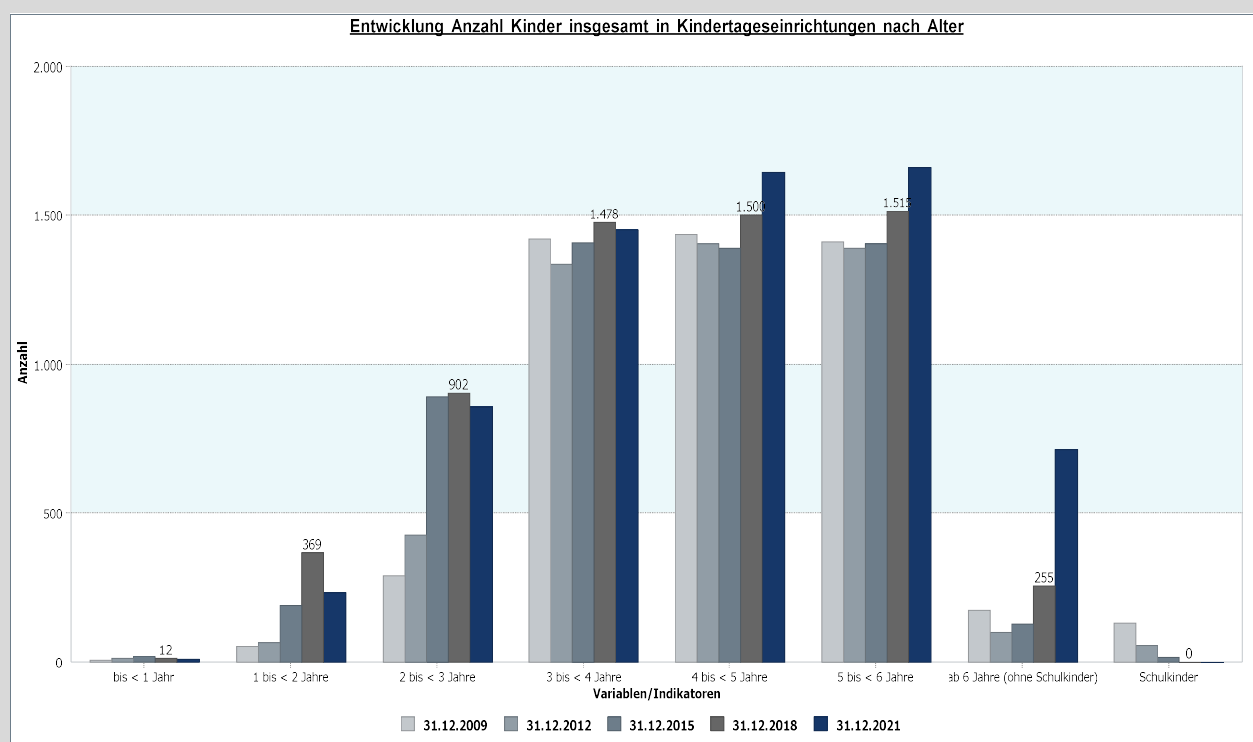

Kinder in Kindertageseinrichtungen	Dezember.2021
Kinder (ohne Schulkinder)	6.529
Schulkinder	0

Kinder in Kindertagespflege	Dezember.2021
Kinder (ohne Schulkinder)	546
Schulkinder	34

Aktuelles

**ab
2020/2021**

Keine Kita-Gebühren für über Dreijährige

Seit dem Kindergartenjahr 2020/21 müssen in Neuss keine Beiträge für über Dreijährige gezahlt werden.

Kinder in Kindertageseinrichtungen – nach Alter

Datenhistorie