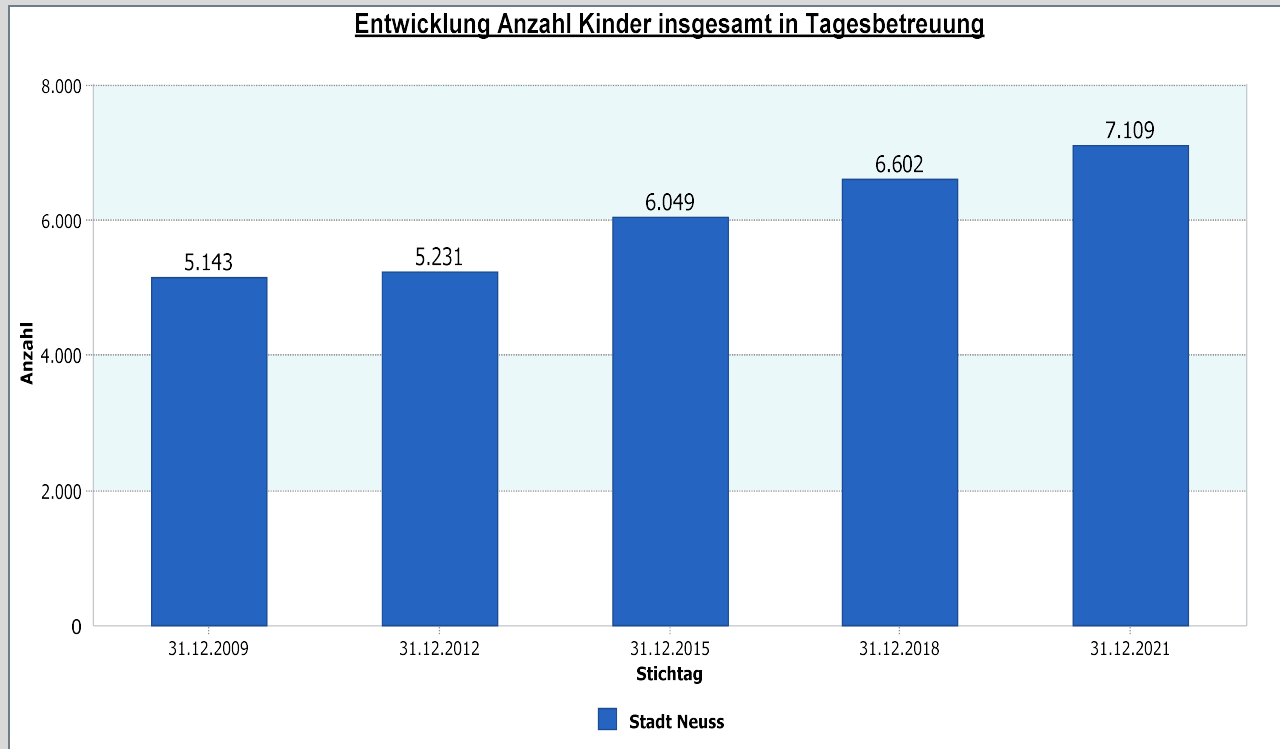

Kinder in Kindertageseinrichtungen	Dezember.2021
Kinder (ohne Schulkinder)	6.529
Schulkinder	0

Kinder in Kindertagespflege	Dezember.2021
Kinder (ohne Schulkinder)	546
Schulkinder	34

Aktuelles

**ab
2020/2021**

Keine Kita-Gebühren für über Dreijährige

Seit dem Kindergartenjahr 2020/21 müssen in Neuss keine Beiträge für über Dreijährige gezahlt werden.

Kinder in Kindertageseinrichtungen – nach Alter

Datenhistorie

Kinder in Kindertagespflege – nach Alter

Datenhistorie

Datenhistorie

Datenhistorie – Anzahl Kinder insgesamt