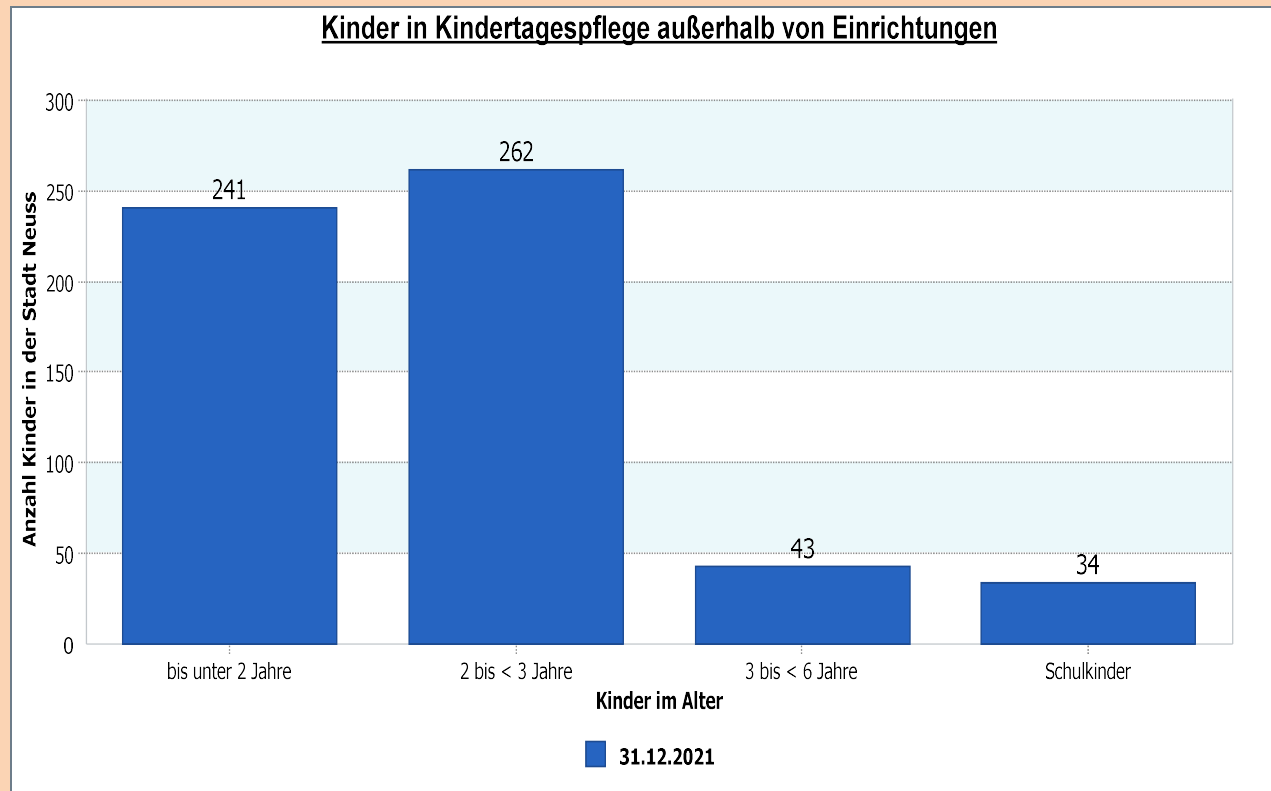

Kinder in Kindertageseinrichtungen	Dezember.2021
Kinder (ohne Schulkinder)	6.529
Schulkinder	0

Kinder in Kindertagespflege	Dezember.2021
Kinder (ohne Schulkinder)	546
Schulkinder	34

Aktuelles

**ab
2020/2021**

Keine Kita-Gebühren für über Dreijährige

Seit dem Kindergartenjahr 2020/21 müssen in Neuss keine Beiträge für über Dreijährige gezahlt werden.

Kinder in Kindertageseinrichtungen – nach Alter

Datenhistorie

Kinder in Kindertagespflege – nach Alter

Datenhistorie

Datenhistorie

Datenhistorie – Anzahl Kinder insgesamt