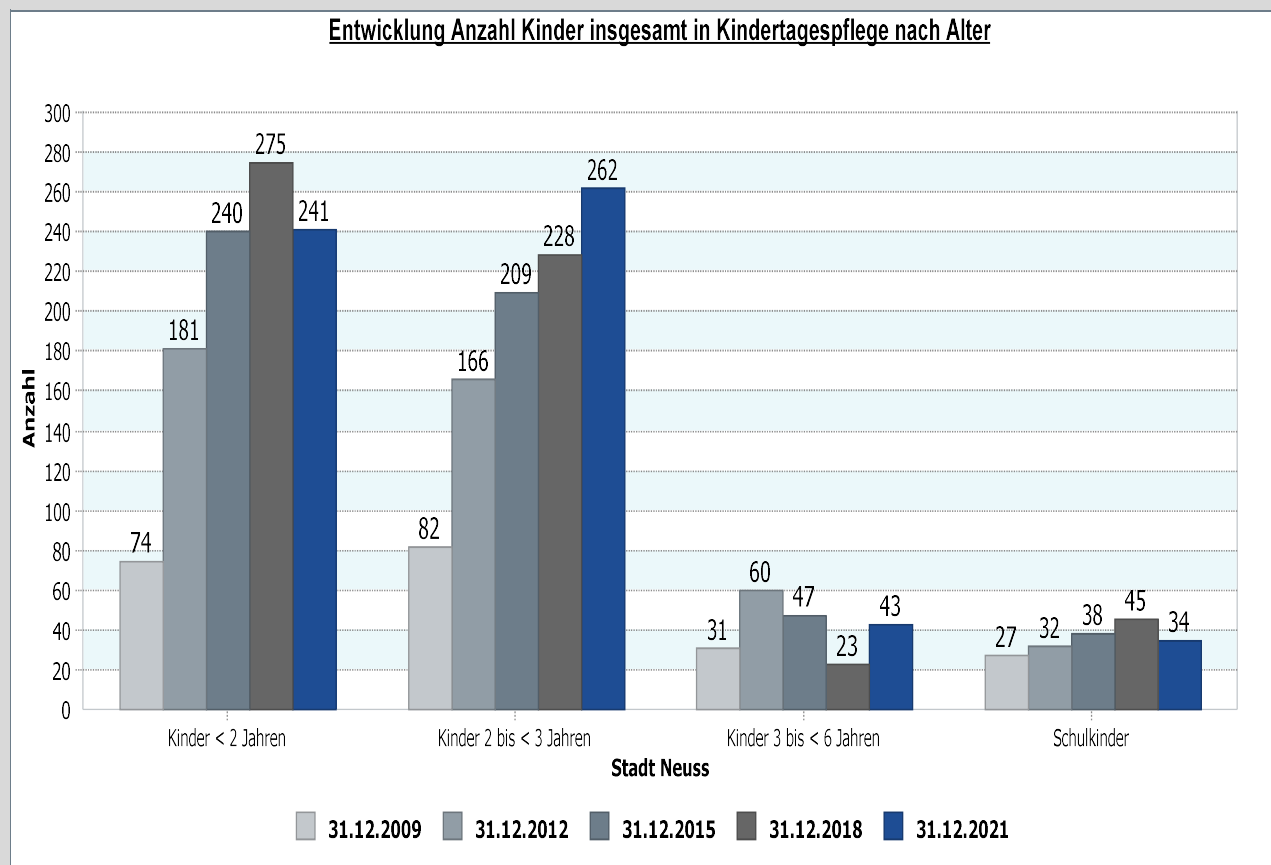

Kinder in Kindertageseinrichtungen	Dezember.2021
Kinder (ohne Schulkinder)	6.529
Schulkinder	0

Kinder in Kindertagespflege	Dezember.2021
Kinder (ohne Schulkinder)	546
Schulkinder	34

Aktuelles

**ab
2020/2021**

Keine Kita-Gebühren für über Dreijährige

Seit dem Kindergartenjahr 2020/21 müssen in Neuss keine Beiträge für über Dreijährige gezahlt werden.

Kinder in Kindertageseinrichtungen – nach Alter

Datenhistorie

Kinder in Kindertagespflege – nach Alter

Datenhistorie

Datenhistorie

Datenhistorie – Anzahl Kinder insgesamt