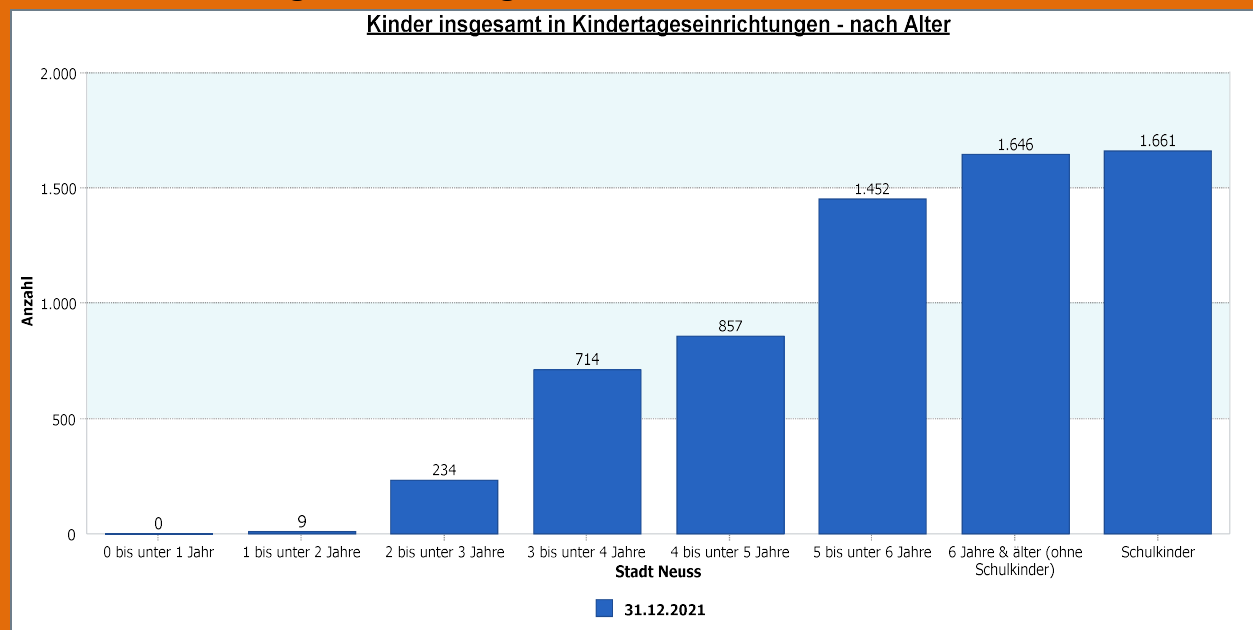

Kinder in Kindertageseinrichtungen	Dezember.2021
Kinder (ohne Schulkinder)	6.529
Schulkinder	0

Kinder in Kindertagespflege	Dezember.2021
Kinder (ohne Schulkinder)	546
Schulkinder	34

Aktuelles

**ab
2020/2021**

Keine Kita-Gebühren für über Dreijährige

Seit dem Kindergartenjahr 2020/21 müssen in Neuss keine Beiträge für über Dreijährige gezahlt werden.

Kinder in Kindertageseinrichtungen – nach Alter

Datenhistorie