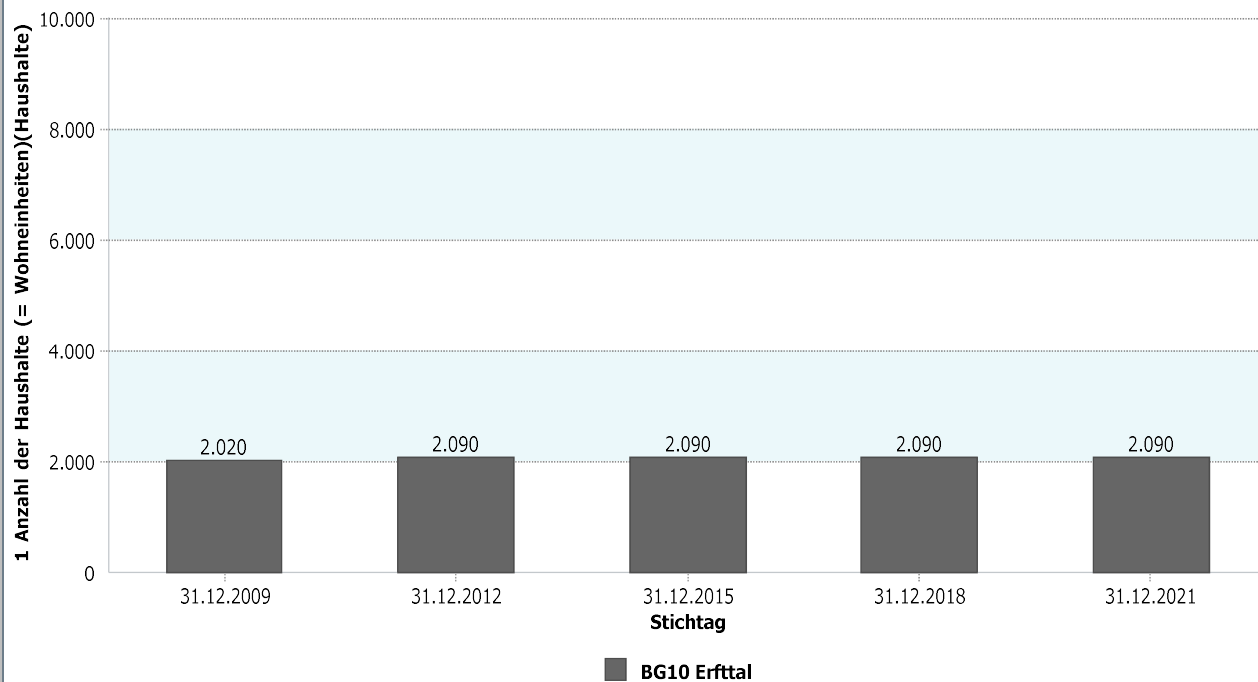

10 - Erfttal

4.1. Demografische Basisdaten - Haushalte

4.1.6 Haushalte

Erfttal	31.12.2021	Erfttal	31.12.2021
1 Anzahl der Haushalte (= Wohneinheiten)	2.090	01.1.28 Anteil der Haushalte an allen Haushalten	2,73

Datenhistorie

Entwicklung Anzahl Haushalte

Durchschnittliche Anzahl Einwohner je Haushalt

Erfttal	31.12.2021
01.1.29 Einwohner je Haushalt	2,46

31.12.2021	Einwohner je Haushalt
Stadt Neuss	2,08

Datenhistorie