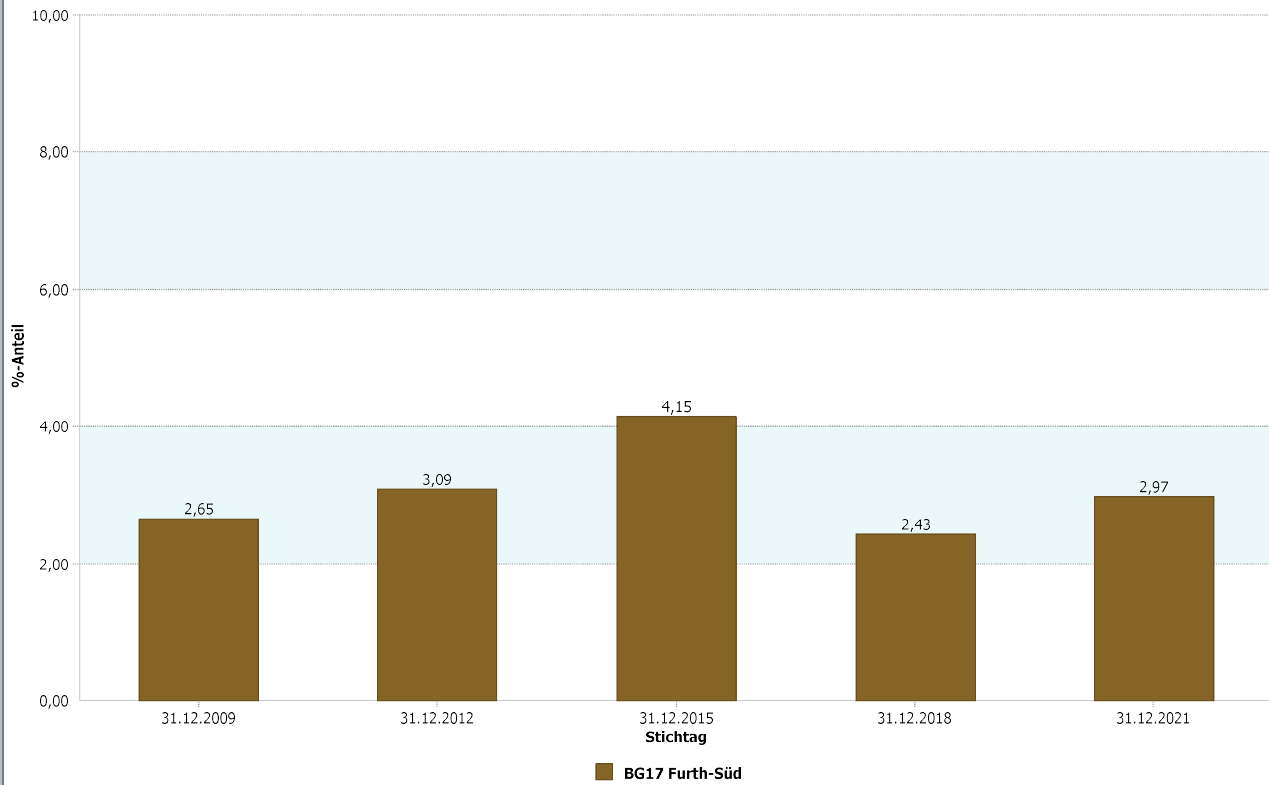

17 - Furth-Süd

4.5 Erziehung und Bildung

4.5.3 Interventionen „Hilfe zur Erziehung und Hilfeplan“

SGB VIII

Furth-Süd	31.12.2021
3 Anteil Hilfe zur Erziehung	2,97
31.12.2021	3 Anteil Hilfe zur Erziehung
Stadt Neuss	3,25
Furth-Süd	31.12.2021
1 Anzahl der Fälle Hilfe zur Erziehung und Hilfeplan	59

Datenhistorie

Entwicklung Hilfe zur Erziehung und Hilfeplan - Anteil

Entwicklung Hilfe zur Erziehung und Hilfeplan - Anzahl