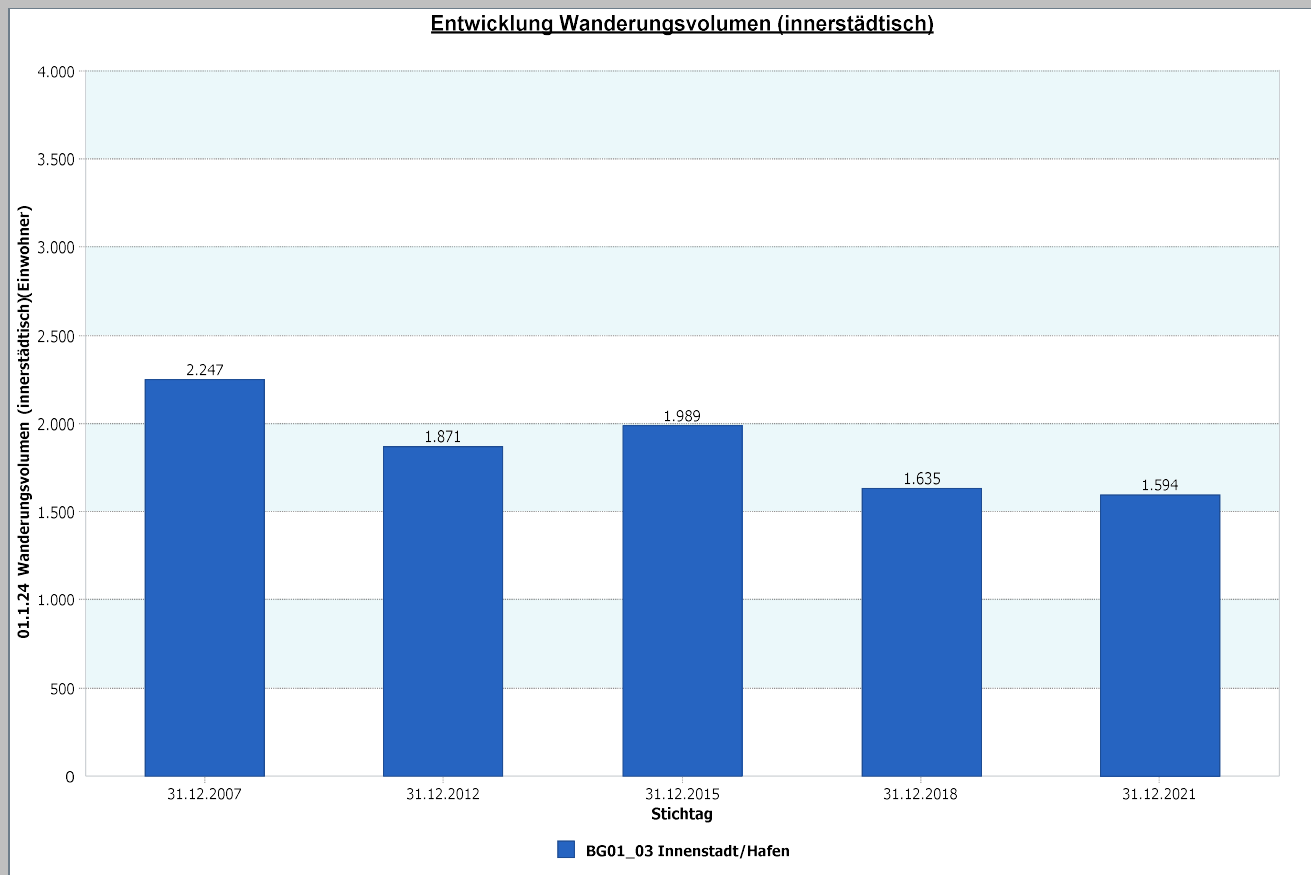

Datenhistorie