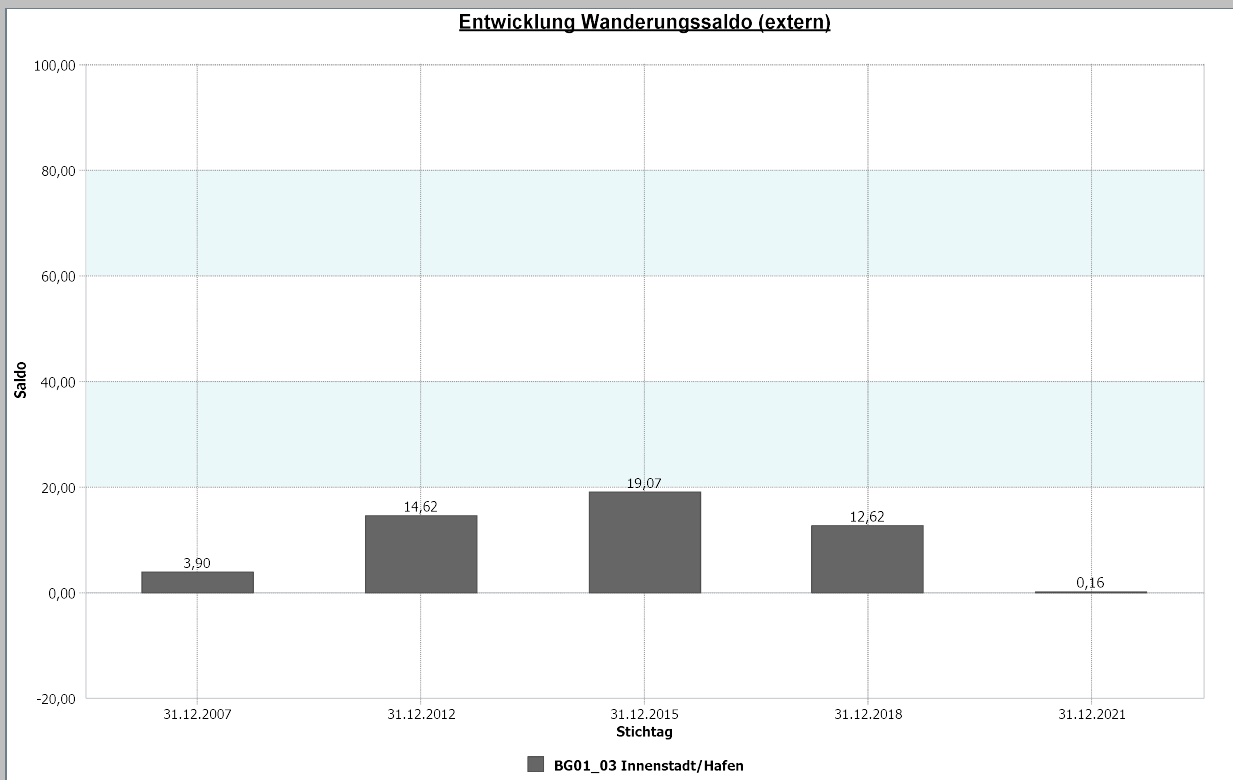

Datenhistorie