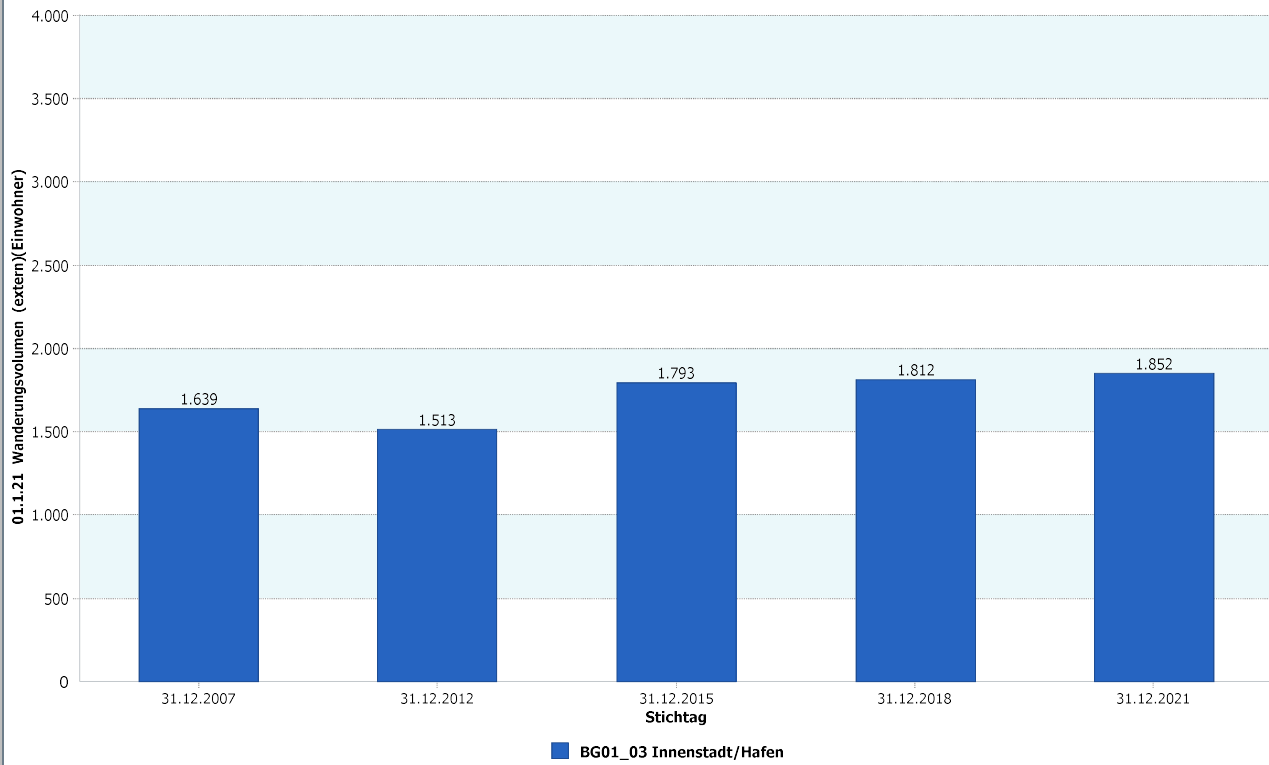

Datenhistorie

Entwicklung Wanderungsvolumen (extern)