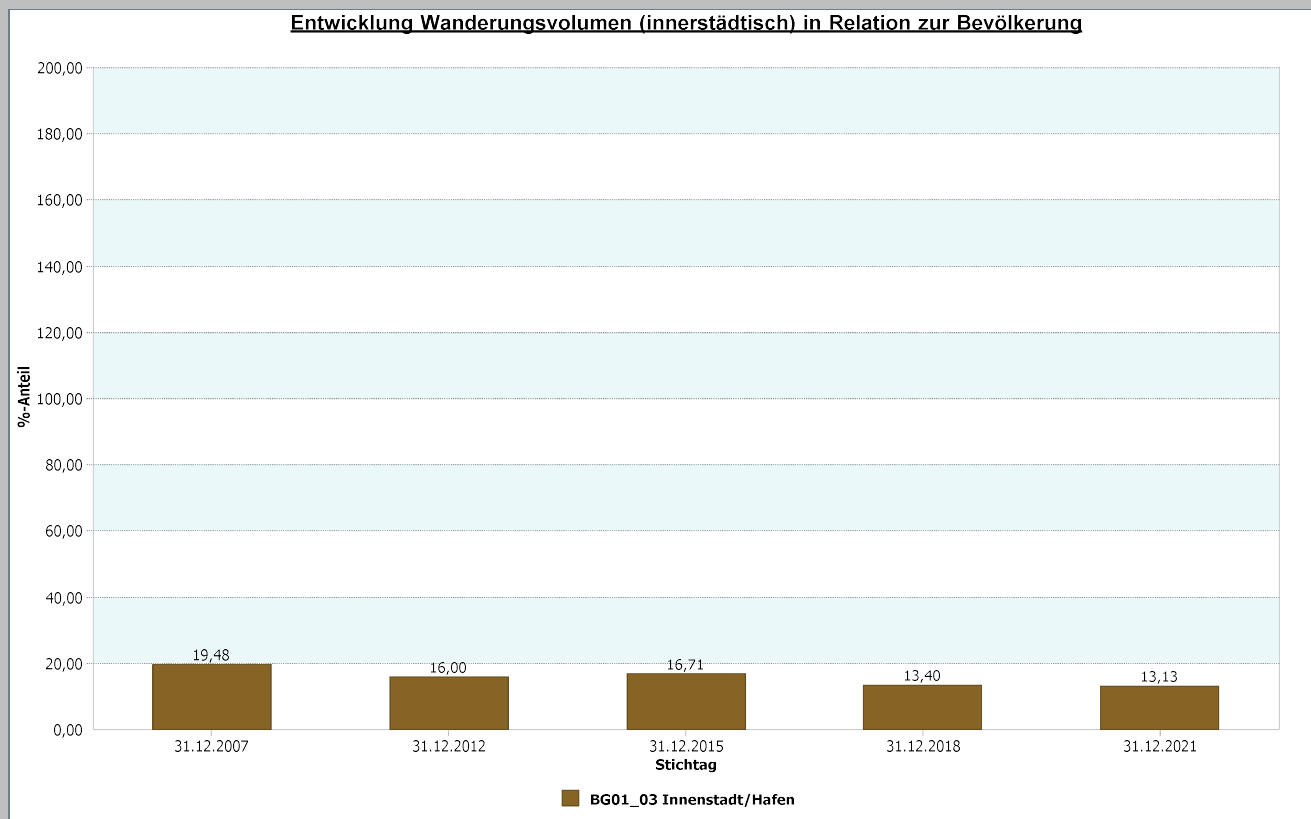

Datenhistorie