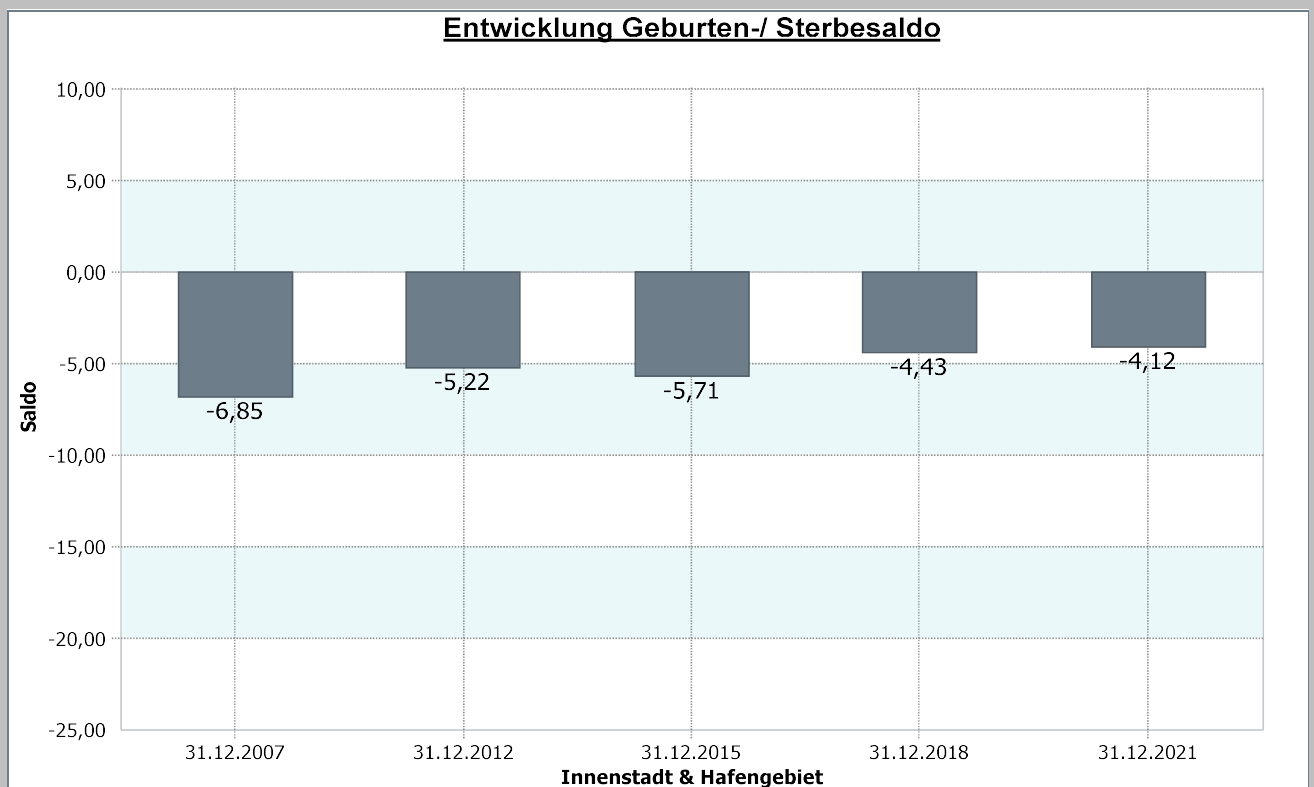

Datenhistorie