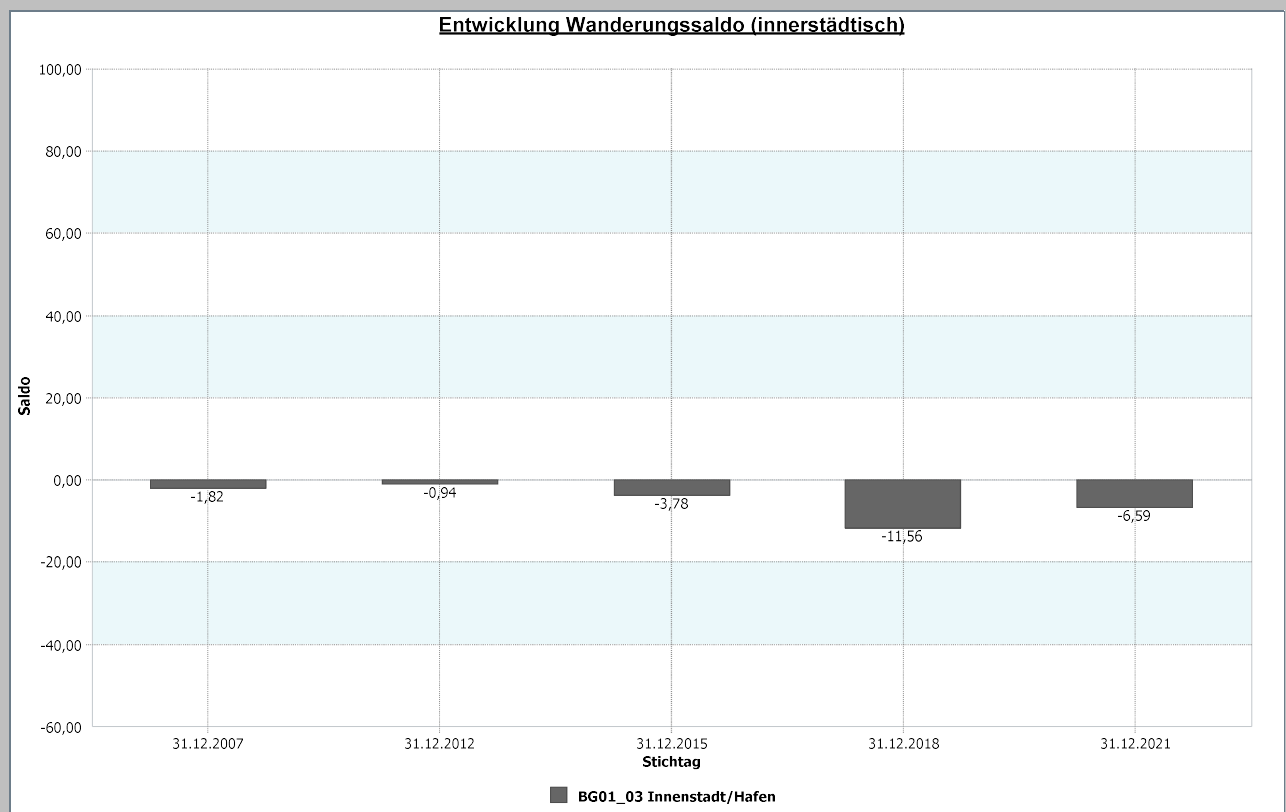

Datenhistorie