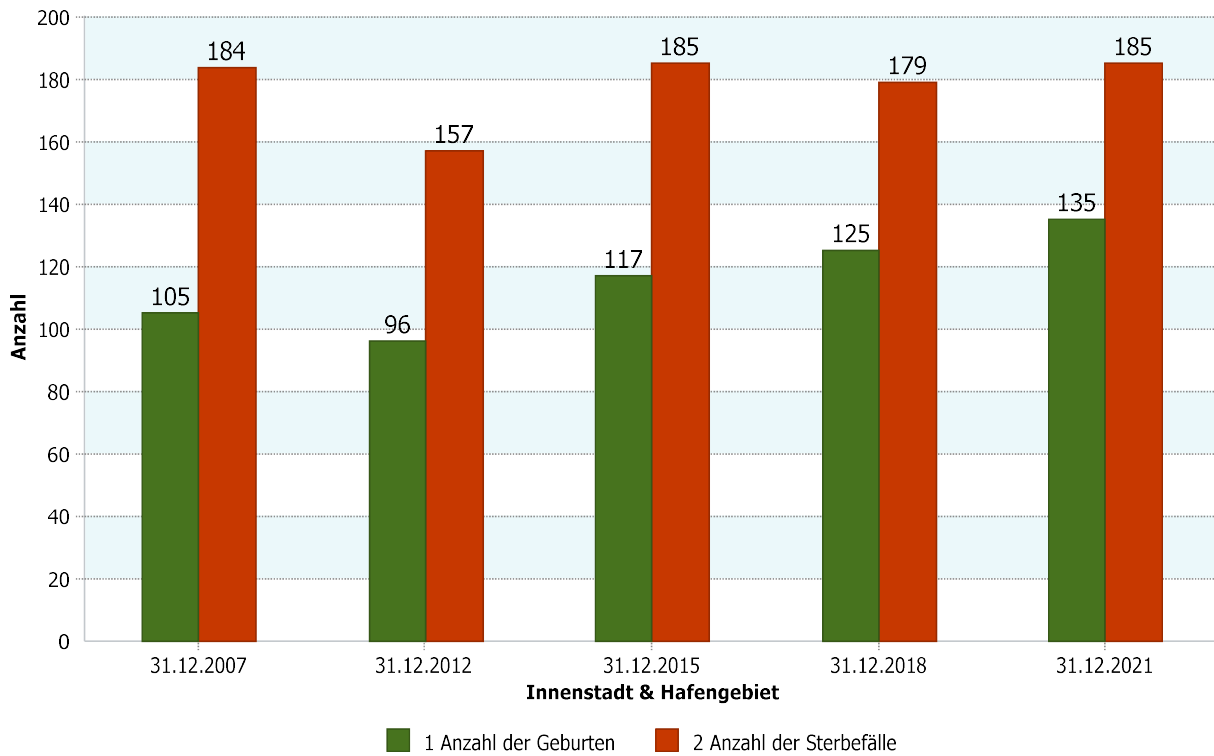

## 4.1 Demografische Basisdaten

### 4.1.4 Geburten-Sterbesaldo

	<b>Innenstadt &amp; Hafengebiet</b>	<b>31.12.2021</b>
	<b>Geburten-Sterbesaldo</b>	<b>-4,12</b>
	1 Anzahl der Geburten	135
	2 Anzahl der Sterbefälle	185

<b>Stadt Neuss</b>	<b>31.12.2021</b>
Geburten-Sterbesaldo	-1,82

### Datenhistorie

Datenhistorie - Anzahl Geburten / Sterbefälle

**Entwicklung Geburten und Sterbefälle**