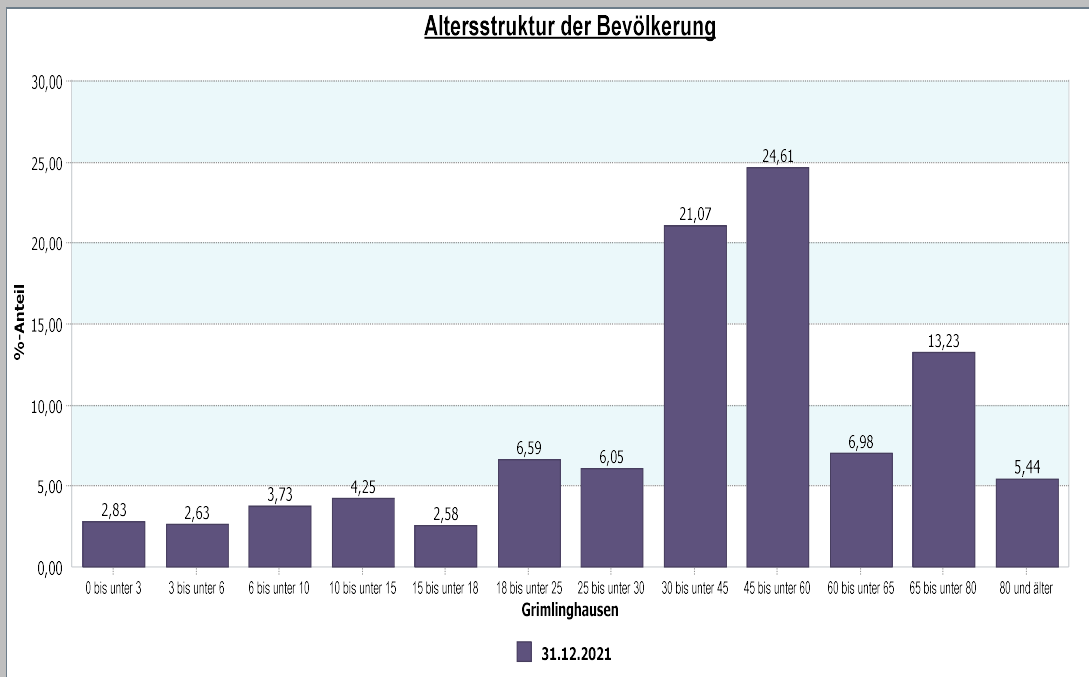

Datenhistorie

07 - Grimlinghausen

4.1 Demografische Basisdaten - Bevölkerungsstruktur

4.1.2 Altersstruktur

Datenhistorie

07 - Grimlinghausen

4.1 Demografische Basisdaten - Bevölkerungsstruktur

4.1.3 Ausländer

31.12.2021	Ausländeranteil
Stadt Neuss	16,78

07 Grimlinghausen	31.12.2021
Ausländeranteil	11,60
Anzahl Deutsche	7.341
Anzahl Ausländer	963

Datenhistorie