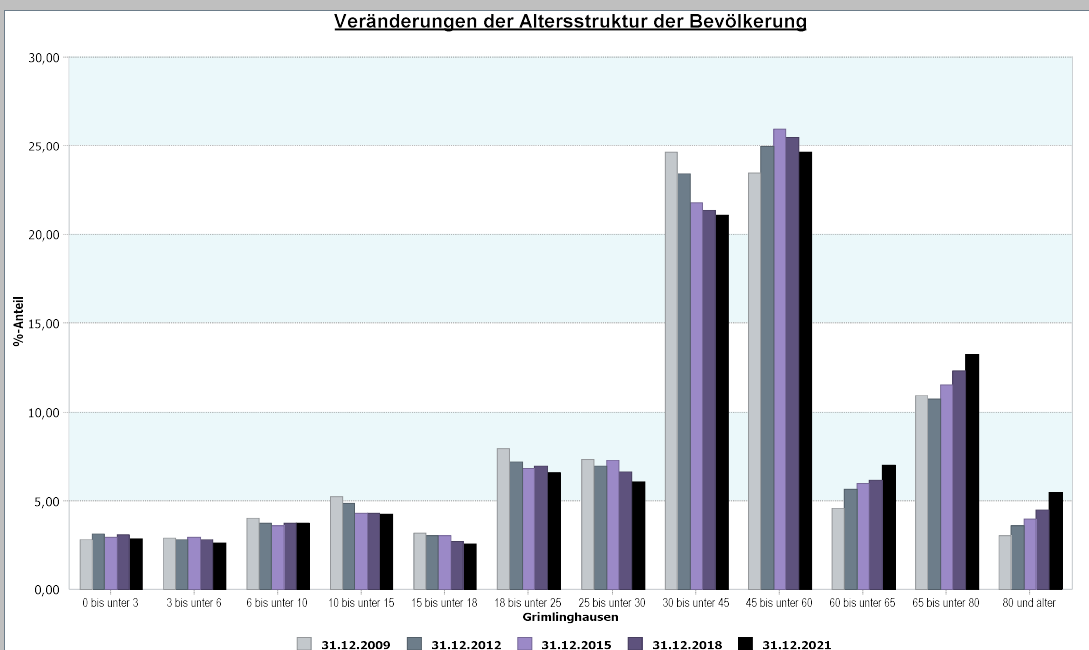

Datenhistorie

07 - Grimlinghausen

4.1 Demografische Basisdaten - Bevölkerungsstruktur

4.1.2 Altersstruktur

Datenhistorie

07 - Grimlinghausen

4.1 Demografische Basisdaten - Bevölkerungsstruktur

4.1.3 Ausländer

31.12.2021	Ausländeranteil
Stadt Neuss	16,78

07 Grimlinghausen	31.12.2021
Ausländeranteil	11,60
Anzahl Deutsche	7.341
Anzahl Ausländer	963

Datenhistorie