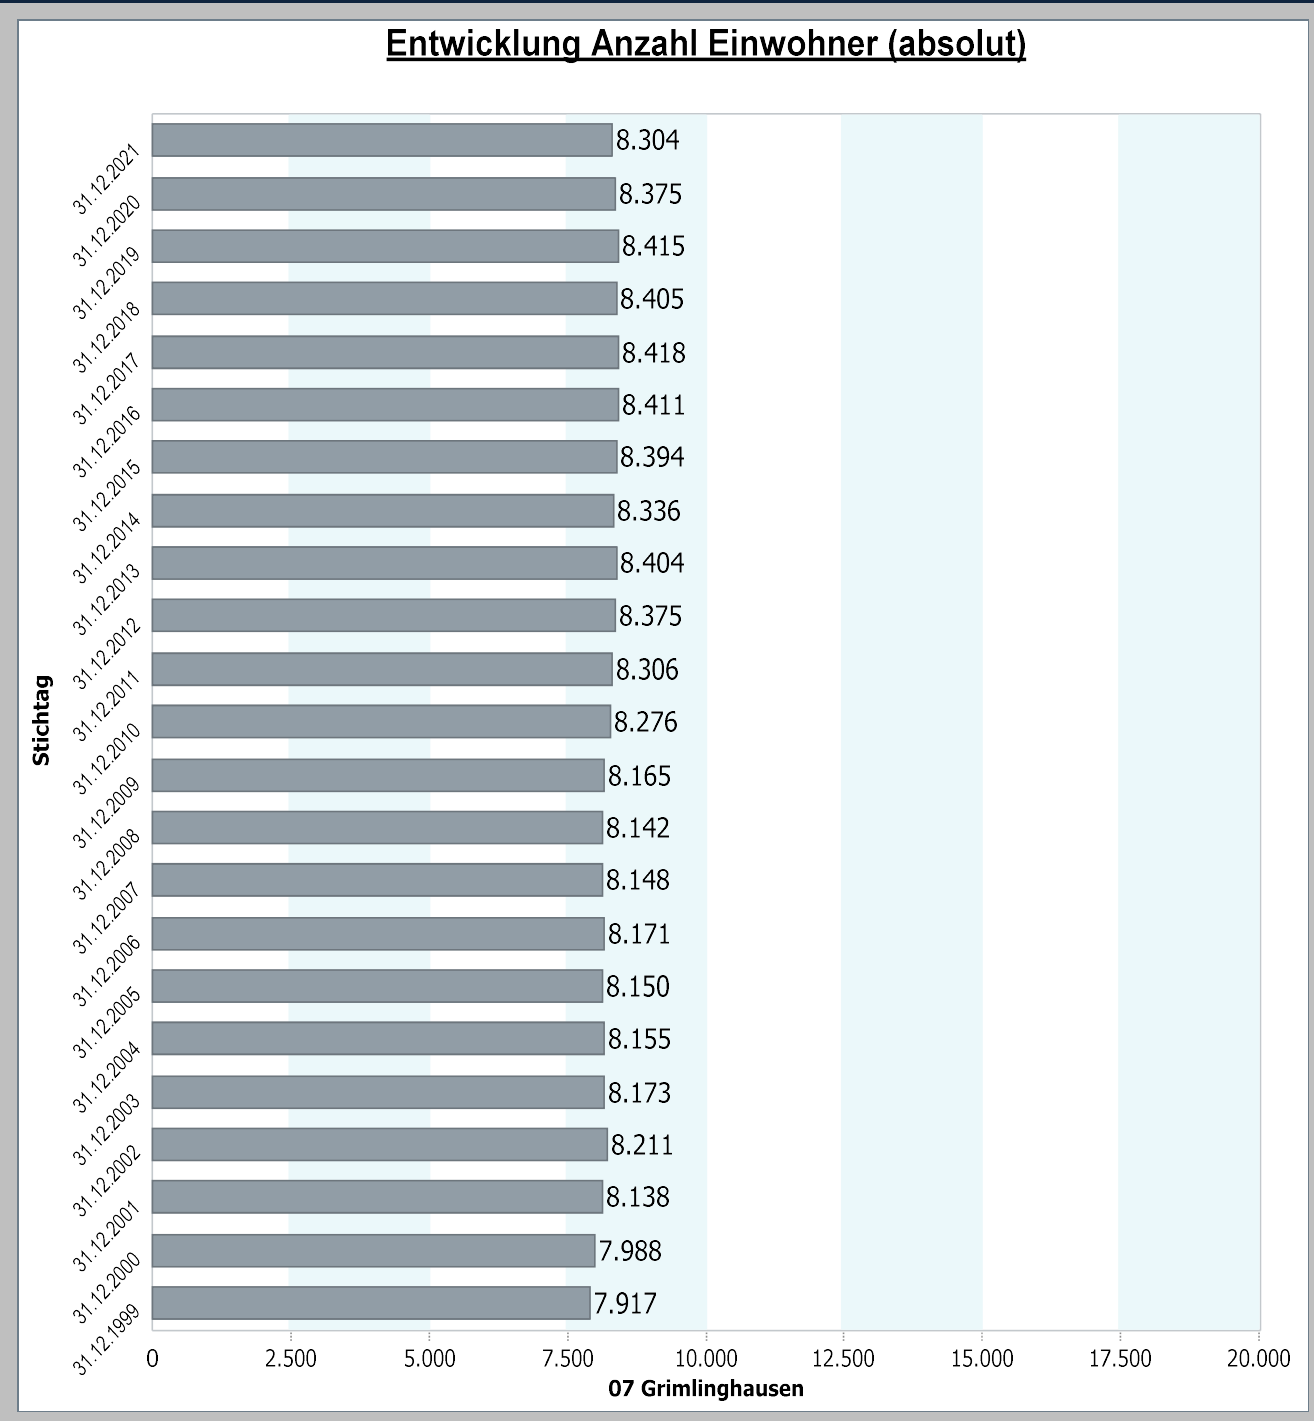

07 - Grimlinghausen

4.1 Demografische Basisdaten - Bevölkerungsstruktur

4.1.1 Bevölkerungsentwicklung

07 - Grimlinghausen

4.1 Demografische Basisdaten - Bevölkerungsstruktur

4.1.2 Einwohnerdichte

31.12.2021	07 Grimlinghausen
01.1.01 Bevölkerungsdichte Einwohner je km ²	1.165

Datenhistorie

07 - Grimlinghausen

4.1 Demografische Basisdaten - Bevölkerungsstruktur

4.1.2 Altersstruktur

Datenhistorie

07 - Grimlinghausen

4.1 Demografische Basisdaten - Bevölkerungsstruktur

4.1.3 Ausländer

31.12.2021	Ausländeranteil
Stadt Neuss	16,78

07 Grimlinghausen	31.12.2021
Ausländeranteil	11,60
Anzahl Deutsche	7.341
Anzahl Ausländer	963

Datenhistorie