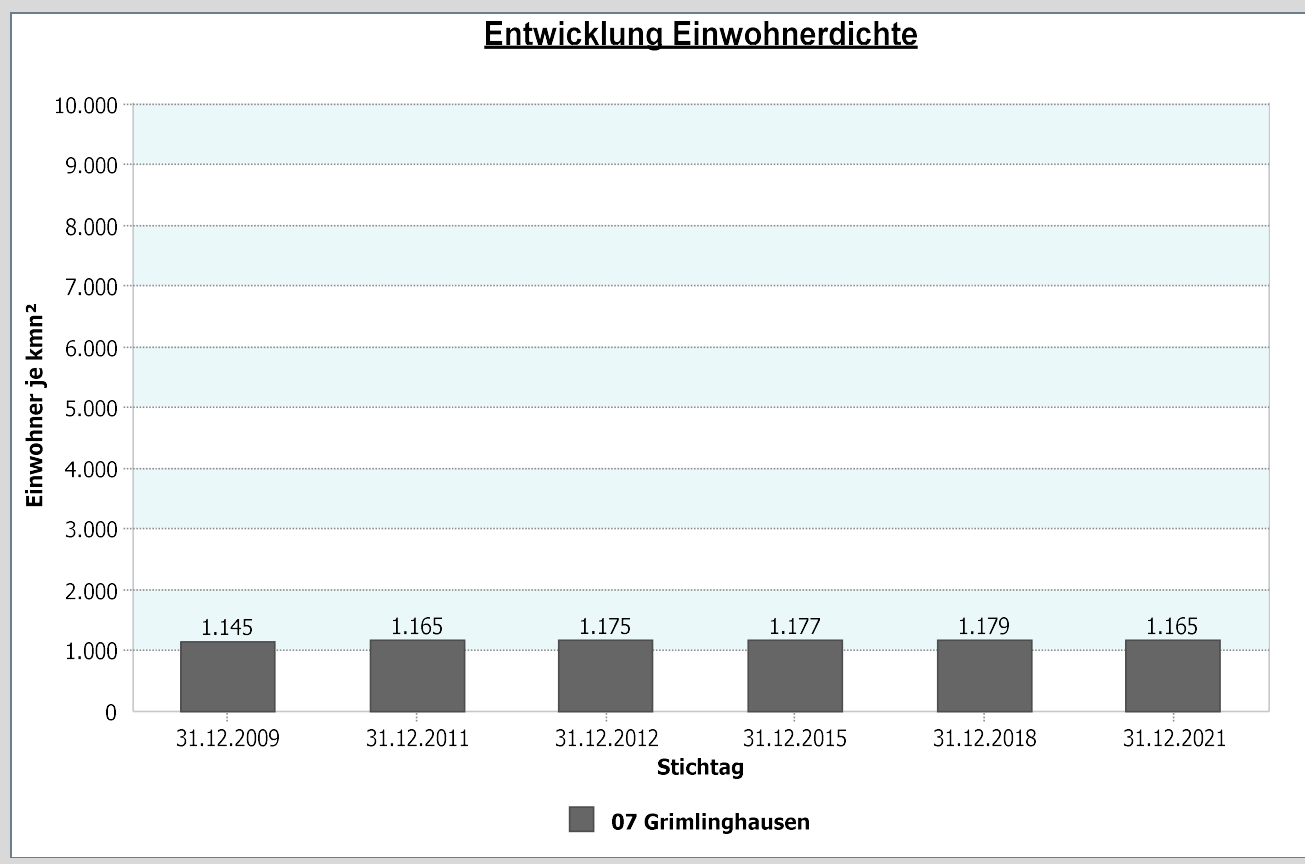

07 - Grimlinghausen

4.1 Demografische Basisdaten - Bevölkerungsstruktur

4.1.1 Bevölkerungsentwicklung

07 - Grimlinghausen

4.1 Demografische Basisdaten - Bevölkerungsstruktur

4.1.2 Einwohnerdichte

31.12.2021	07 Grimlinghausen
01.1.01 Bevölkerungsdichte Einwohner je km ²	1.165

Datenhistorie

07 - Grimlinghausen

4.1 Demografische Basisdaten - Bevölkerungsstruktur

4.1.2 Altersstruktur

Datenhistorie

07 - Grimlinghausen

4.1 Demografische Basisdaten - Bevölkerungsstruktur

4.1.3 Ausländer