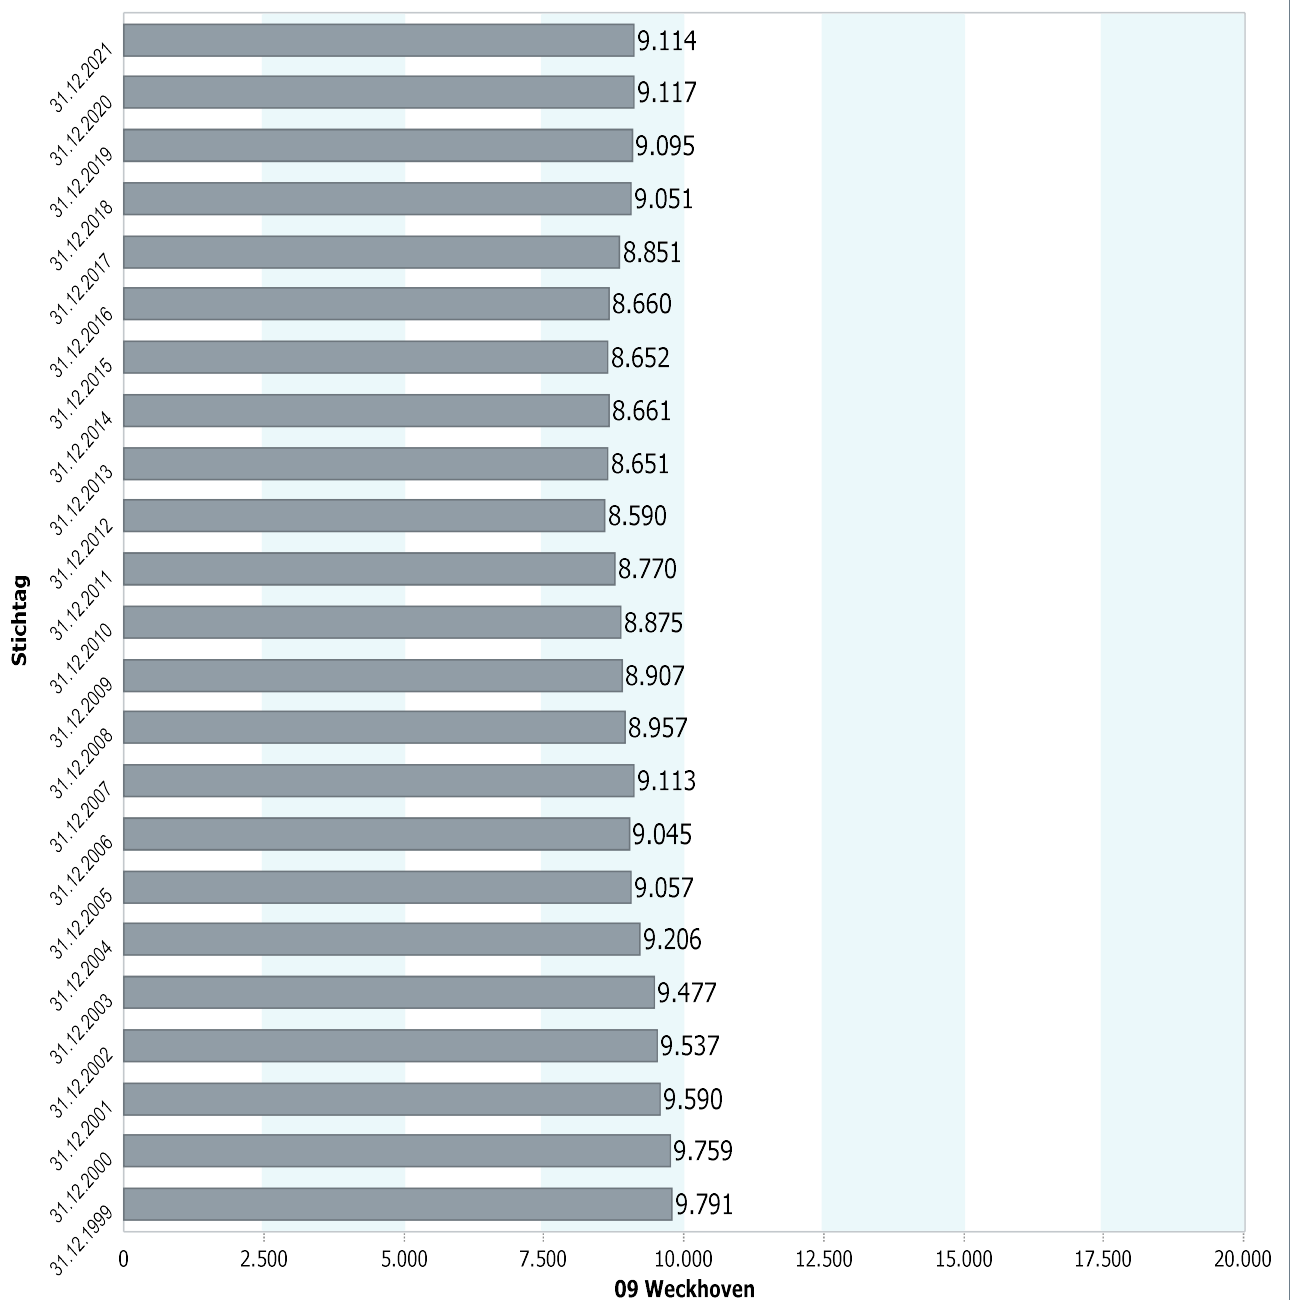

09 - Weckhoven

4.1 Demografische Basisdaten - Bevölkerungsstruktur

4.1.1 Bevölkerungsentwicklung

Entwicklung Anzahl Einwohner (absolut)

09 - Weckhoven

4.1 Demografische Basisdaten - Bevölkerungsstruktur

4.1.2 Einwohnerdichte

31.12.2021	09 Weckhoven
01.1.01 Bevölkerungsdichte Einwohner je km ²	2.729

Datenhistorie

09 - Weckhoven

4.1 Demografische Basisdaten - Bevölkerungsstruktur

4.1.2 Altersstruktur

Datenhistorie

09 - Weckhoven

4.1 Demografische Basisdaten - Bevölkerungsstruktur