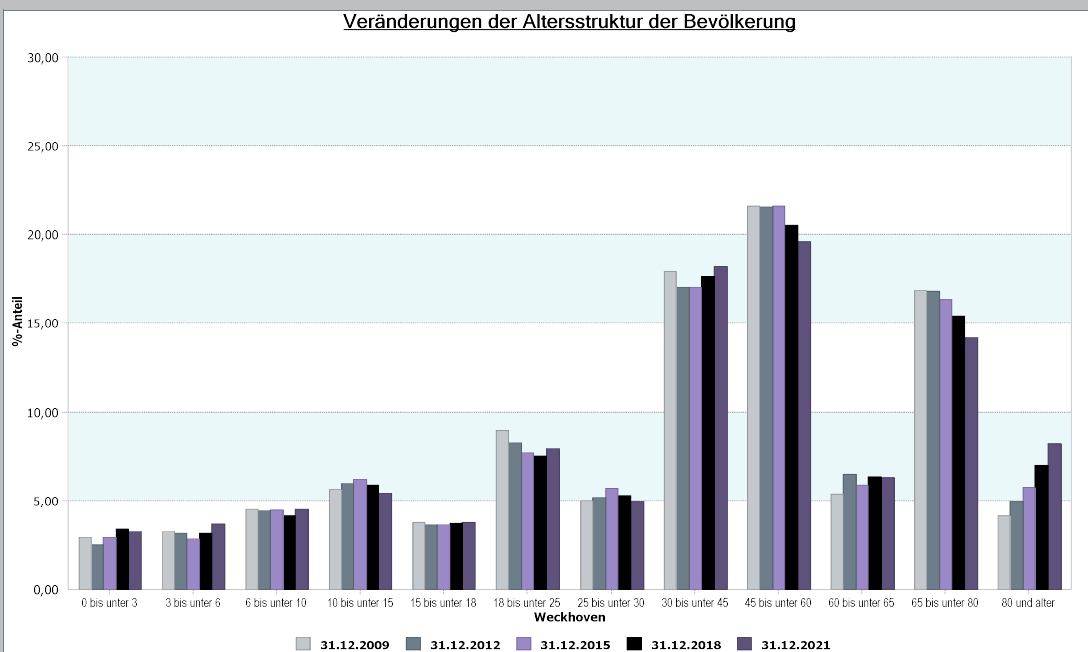

31.12.2021	09 Weckhoven
01.1.01 Bevölkerungsdichte Einwohner je km ²	2.729

Datenhistorie

09 - Weckhoven

4.1 Demografische Basisdaten - Bevölkerungsstruktur

4.1.2 Altersstruktur

Datenhistorie

09 - Weckhoven

4.1 Demografische Basisdaten - Bevölkerungsstruktur

4.1.3 Ausländer

31.12.2021	Ausländeranteil
Stadt Neuss	16,78

09 Weckhoven	31.12.2021
Ausländeranteil	16,92
Anzahl Deutsche	7.572
Anzahl Ausländer	1.542

Datenhistorie