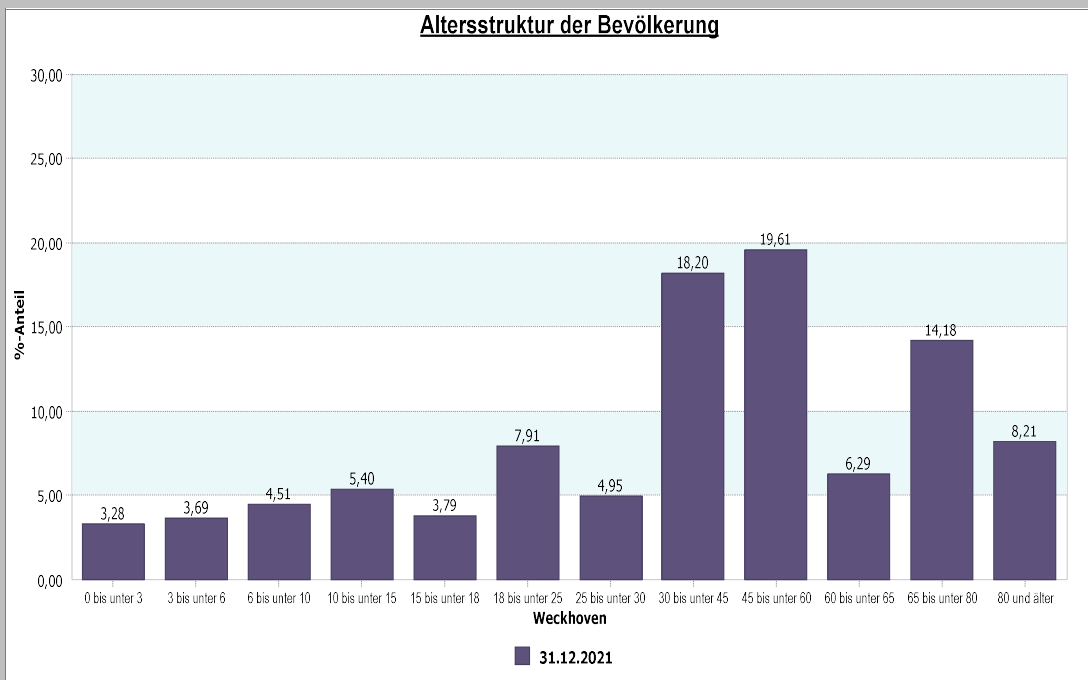

31.12.2021	09 Weckhoven
01.1.01 Bevölkerungsdichte Einwohner je km ²	2.729

Datenhistorie

09 - Weckhoven

4.1 Demografische Basisdaten - Bevölkerungsstruktur

4.1.2 Altersstruktur

Datenhistorie

09 - Weckhoven

4.1 Demografische Basisdaten - Bevölkerungsstruktur

4.1.3 Ausländer

31.12.2021	Ausländeranteil
Stadt Neuss	16,78

09 Weckhoven	31.12.2021
Ausländeranteil	16,92
Anzahl Deutsche	7.572
Anzahl Ausländer	1.542

Datenhistorie