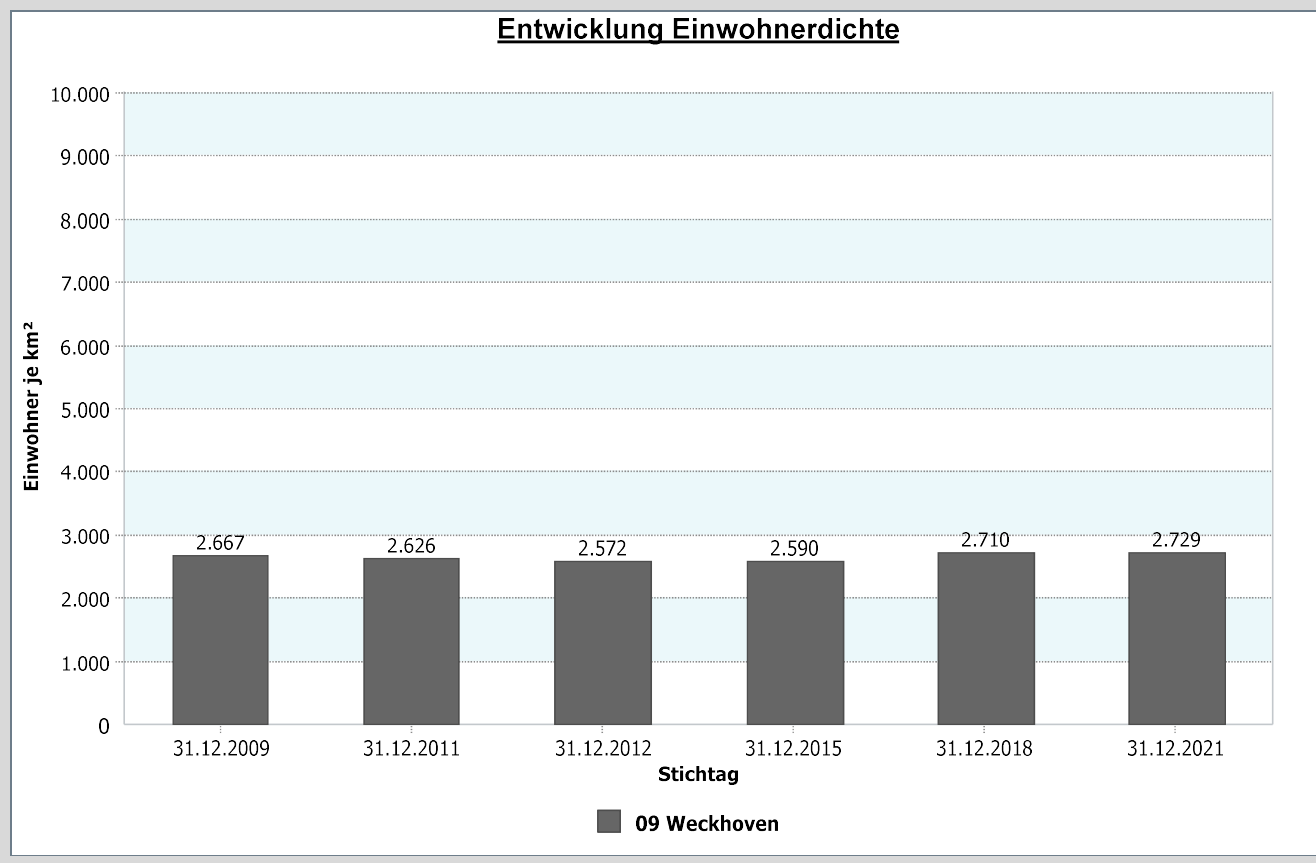

09 - Weckhoven

4.1 Demografische Basisdaten - Bevölkerungsstruktur

4.1.1 Bevölkerungsentwicklung

Entwicklung Anzahl Einwohner (absolut)

09 - Weckhoven

4.1 Demografische Basisdaten - Bevölkerungsstruktur

4.1.2 Einwohnerdichte

31.12.2021	09 Weckhoven
01.1.01 Bevölkerungsdichte Einwohner je km ²	2.729

Datenhistorie

09 - Weckhoven

4.1 Demografische Basisdaten - Bevölkerungsstruktur

4.1.2 Altersstruktur

Datenhistorie

09 - Weckhoven

4.1 Demografische Basisdaten - Bevölkerungsstruktur