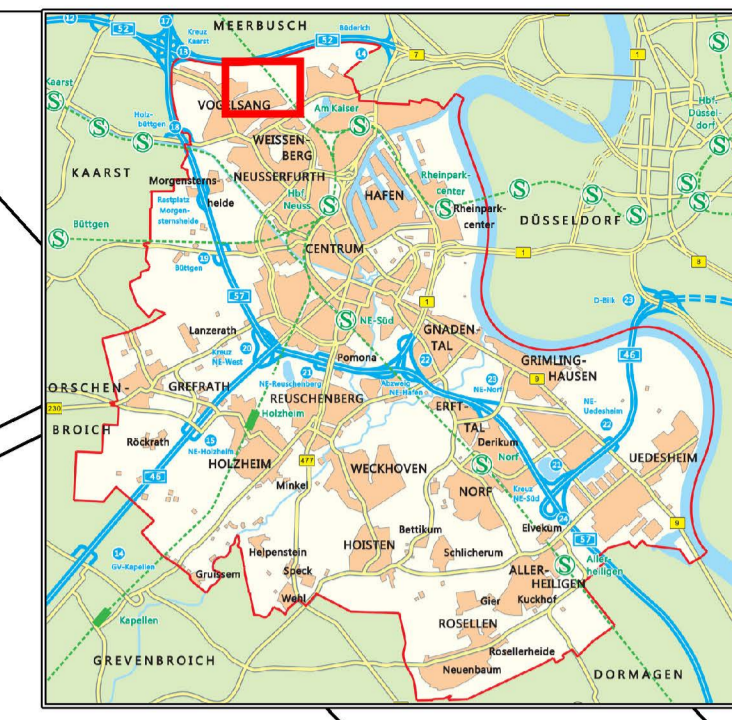

### Vorkaufsrechtsatzung 01

- Vogelsang, Hinter der Brücke -

Maßstab 1:1500

 Gebietsgrenze

Im Schroers Röttgen

Schaafsweide

Hinter der Brücke

Vergrößerung im Maßstab 1:500